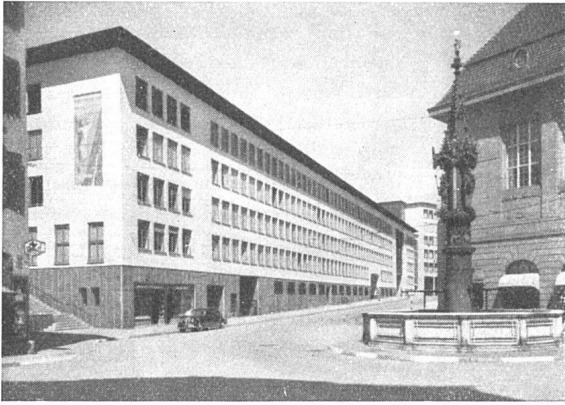

Das mottensichere

**Antimott-  
 Polstermöbel**

**Kyburz Sitzmöbelfabrik AG. Zürich**

Lessingstraße 5

Tel. (051) 23 55 21

Bezugadressen auf Wunsch erhältlich

**GÖHNER  
 TÜR + FENSTER  
 NORMEN**

sind rasch lieferbar

WEGA-Norm-Kachelofen für Siedlungsbauten  
 Entwurf aus unserem Technischen Büro,  
 Fehrenstr. 8, Zürich 32, Tel. (051) 24 72 96

**GANZ & CIE EMBRACH A.G.**

Polizei-Verwaltungsgebäude Spiegelhof Basel Photo: Photoglob  
Von der Mühl & Oberrauch, Architekten, Basel