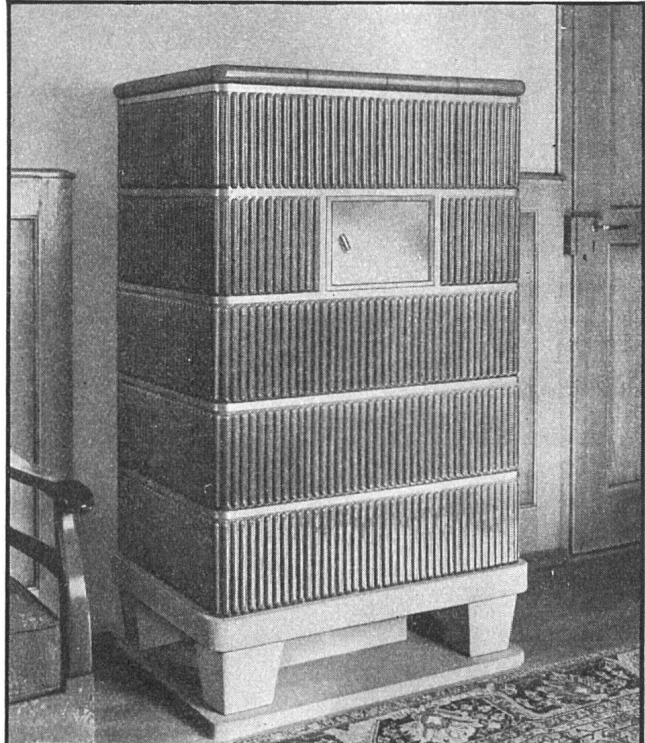

Das mottensichere

**Antimott-  
 Polstermöbel**

**Kyburz Sitzmöbelfabrik AG. Zürich**

Lessingstraße 5

Tel. (051) 23 55 21

Bezugadressen auf Wunsch erhältlich

**GÖHNER  
 TÜR + FENSTER  
 NORMEN**

sind rasch lieferbar

WEGA-Norm-Kachelofen für Siedlungsbauten  
 Entwurf aus unserem Technischen Büro,  
 Fehrenstr. 8, Zürich 32, Tel. (051) 24 72 96

**GANZ & CIE EMBRACH A.G.**

Polizei-Verwaltungsgebäude Spiegelhof Basel Photo: Photoglob  
Von der Mühl & Oberrauch, Architekten, Basel