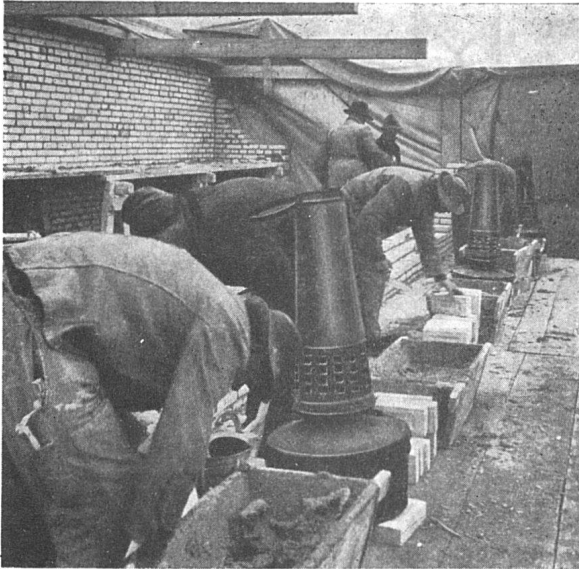

Kein Arbeitsunterbruch

trotz kaltem Wetter

dank der transportablen Ölheizung Fire-box

Der Apparat für **Baugeschäfte**

Zementwarenfabriken

Ziegeleien

Gärtnereien usw.

Leistung ca. 15 000 cal/h, Gewicht 12 kg

Selbständige Brenndauer 12 Std.

Preis: Fr. 80.—

Intertherm AG. Zürich Tel. 27 88 92