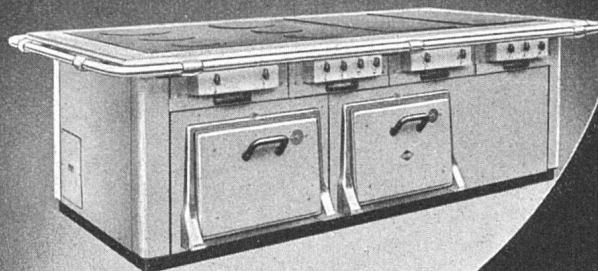

FABRIK FÜR ELEKTROTHERMISCHE APPARATE
Tel.(064) 2 36 91