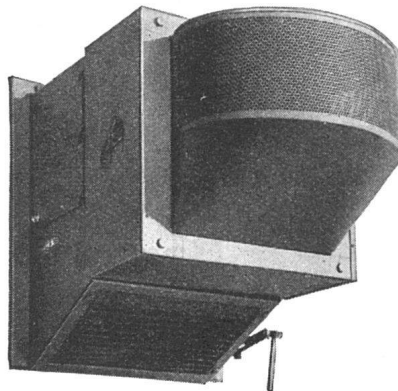

ROVO

NEON

seit 22 Jahren führend in
LICHT-REKLAMEN

Ihre Fassadenpläne, Photos oder Skizzen werden in unserem Atelier von erfahrenen Lichttechnikern und routinierten Grafikern zum fertigen Projekt entwickelt. So können wir den Architekten entlasten und ihm farbig leuchtende Zeichnungen überreichen, die ihm die Unterhandlungen mit seiner Kundschaft erleichtern.

Vergessen Sie nicht: unsere fachmännische Beratung ist kostenlos. Wir liefern prompt und stellen Ihnen Referenzen zur Verfügung.

ROVO AG

ZÜRICH-ALTSTETTEN Tel. (051) 25 44 40

Modernste Innen-Beleuchtungen
mit ROVO-FLUORESZENZ-RÖHREN

A. B. SVENSKA FLÄKTFABRIKEN
STOCKHOLM