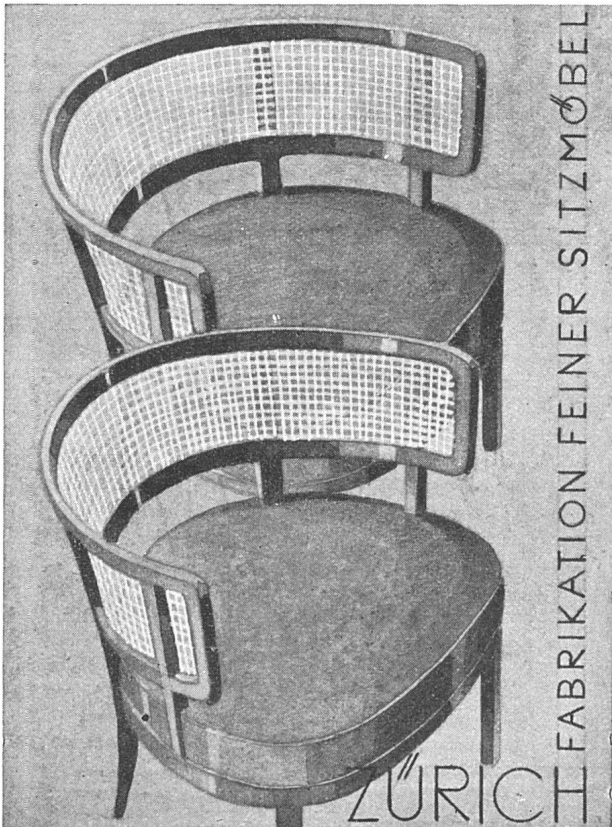

FORSTER-Radiator

– er wärmt wunderbar –
aber «trocknet nicht aus»

Prospekte unverbindlich

A. BATZ & CIE.

Telephon 32 35 71 – Wasserstraße 16

Das Geschenk

FÜR DEN KUNSTFREUND

Im Verlag der
Buchdruckerei Winterthur AG. ist erschienen