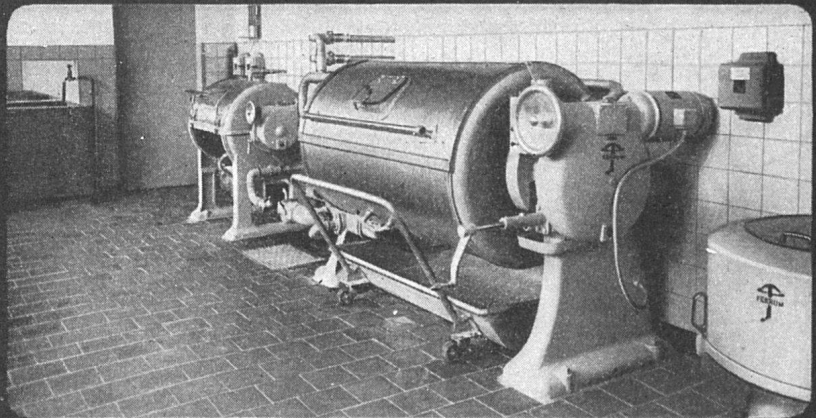

Herbag

Herstellung von Baustoffen AG.

Rapperswil • Schmerikon • Flavil • Zürich-Seebach

Zementröhren / Bachverbauungsartikel / Klärgruben / Benzinabscheider / Kabelkanäle / Kunststeine
Kamin-Aufsätze / Gartenbauartikel / Brunnenträge / «Standard»-Leichtbau- und Isolierplatten

Emulsionsfarbe für Innen- und Aussenanstriche
lichtecht
wetterfest
seit Jahren bewährtes Fabrikat

Telephonieren Sie (061) 3 59 26

Accum

Ein elektrischer Accum-Heisswasserspeicher liefert Ihnen sofort heisses Wasser für Küche und Haushalt.
In Ihrer Küche lässt sich vorteilhaft ein Speicher 8-30-50 Liter mit unserer kleinen Spezialmischbatterie montieren. Diese wird einfach an Stelle des vorhandenen Kaltwasserhahns beim Schüttstein eingeschraubt. Der Wegfall neuer Wasserinstallationen bedeutet für Sie eine Kostenersparnis und zudem geniessen Sie grösseren Komfort.

ACCUM A.G. GOSSAU Kt. Zürich

FERRUM

Waschmaschinen
Zentrifugen
Glättemaschinen
Trockenmaschinen

FERRUM AG. RUPERSWIL
Verkaufsbüro Zürich