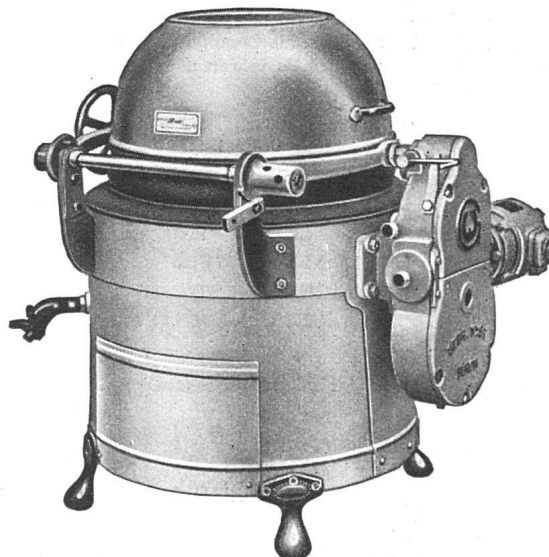

Gebrüder Wyss

Büren/Luzern