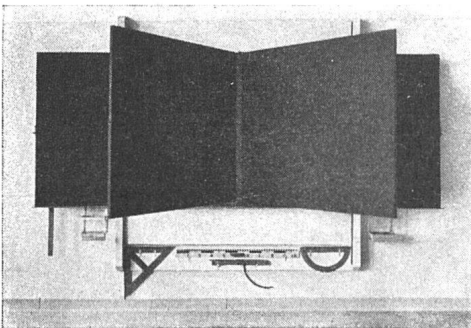

Hunziker Söhne, Schulmöbelfabrik

Gegr. 1880

Tel. 92 09 13 **Thalwil**

Schweiz. Spezialfabrik der Schulmöbelbranche

Lieferung kompletter Schulzimmereinrichtungen, Schultische, Wandtafeln
Beratung und Kostenvoranschläge kostenlos – Beachten Sie bitte
unsere Wandtafeln und Schulmöbel in der Baumuster-Centrale in Zürich