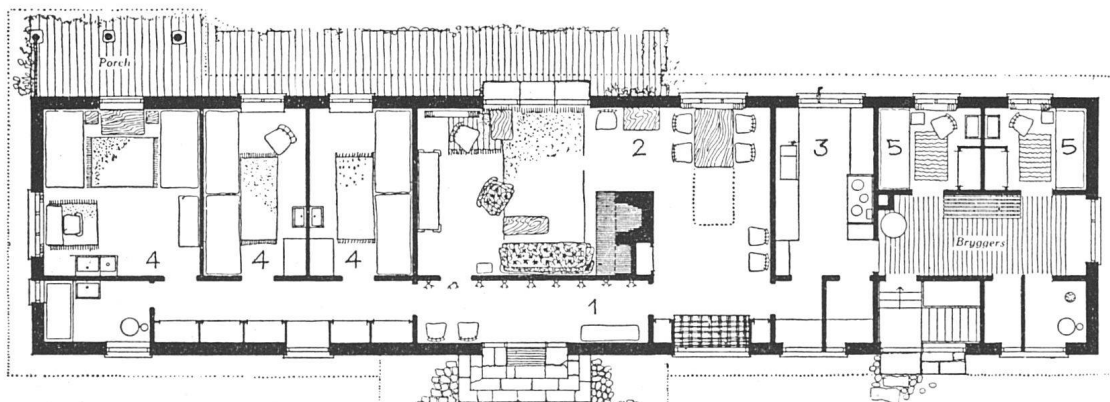

**Download PDF:** 23.12.2024

**ETH-Bibliothek Zürich, E-Periodica, <https://www.e-periodica.ch>**

Südansicht | Façade sud | South elevation

## **Sommerhaus in Hals, Jütland**

Maison d'été à Hals | Summer house at Hals

1942, Preben Hansen, Architekt M.A.A.

Nordfassade 1:200 | Façade nord | North elevation

Grundriß 1:200 | Plan

- 1 Eingang
- 2 Wohn-Eßraum
- 3 Küche
- 4 Schlafzimmer
- 5 Dienstzimmer, vom Wirtschaftsraum zugänglich