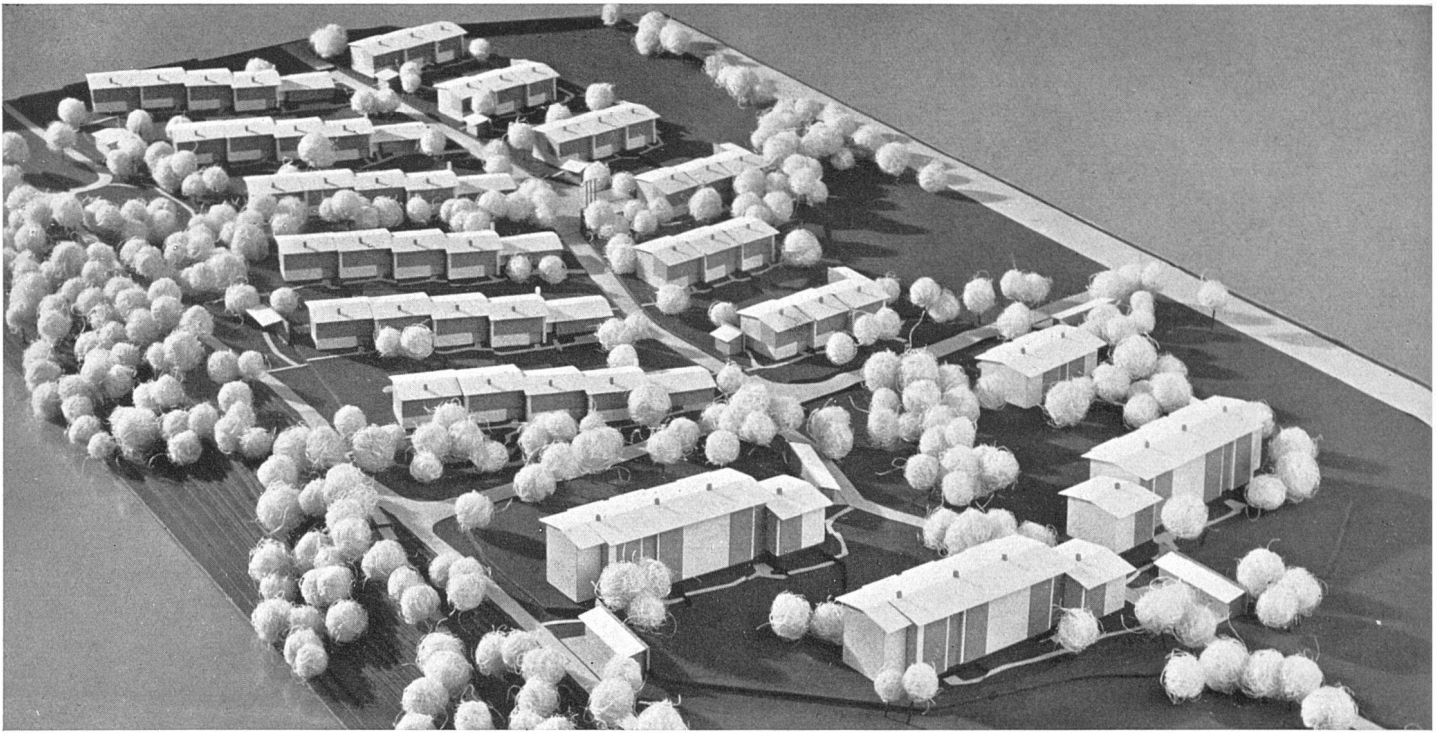

Siedlung "Rainacker" in Rekingen : Architekten SIA Cramer und Jaray und Paillard, Zürich

Objektyp: **Group**

Zeitschrift: **Das Werk : Architektur und Kunst = L'oeuvre : architecture et art**

Band (Jahr): **36 (1949)**

Modellansicht von Norden, im Vordergrund projizierte dreigeschossige Etagenhäuser, links außen der Rhein / La maquette vue du nord; au premier plan, immeubles à trois étages / The model seen from the north; in the fore ground three-story blocks of flats Photos: M. Wolgensinger SWB, Zürich

Blick in den Siedlungsraum gegen Norden / La cité vue du sud / Aspect of the scheme, looking north

Gartenfront der fertigen Häuser / Maisons achevées, façades vers le jardin / Garden elevation of the finished houses