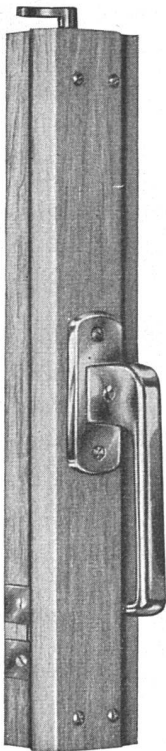

Neue, verdeckte
«HANSCH»-
Espagnolette

Griff auch in Kugelform
lieferbar mit unsichtbarer
Schließzunge im Falz auf
Mitte Flügelhöhe. Die Griff-
höhe ist vom Mittelver-
schluß unabhängig. Dorn-
maß nur 10 mm, daher für
eine **minimale Mittelpartie**
verwendbar. Bei einflü-
giger Partie ohne Decklei-
ste montierbar. + Patent.

Fabrikant:

Hans Schärer
Baubeschlägefabrik
Rupperswil (Aargau)
Telephon (064) 3 42 69

ALFOL
BAUISOLATION

*Billigste und beste Bausolation,
bis 50 % Brennstoff-Einsparung*

DR. ING. M. KOENIG, INGENIEURBUREAU, ZÜRICH
Tiefenhöfe 8, Tel. (051) 23 97 50