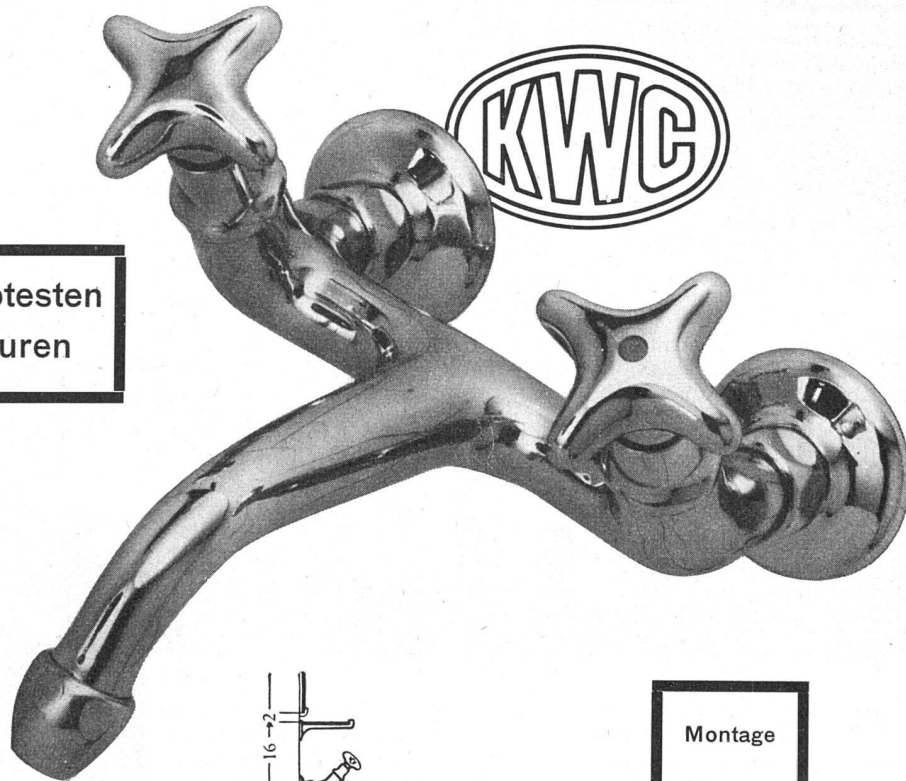

Wandbatterie 4376/150 Neo
(mit Schlauch) 4376/150 S Neo

Montage über dem
Schüttstein

Die beiden beliebtesten
KWC -Neo-Armaturen

Wandbatterie 4376/200 Neo
mit Schlauch 4376/200 S Neo

Montage
über
der
Toilette