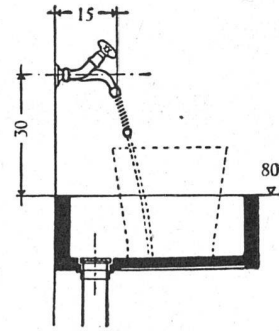

Wandbatterie 4376/150 Neo
(mit Schlauch) 4376/150 S Neo

Montage über dem
Schüttstein

Die beiden beliebtesten
KWC -Neo-Armaturen

Wandbatterie 4376/200 Neo
mit Schlauch 4376/200 S Neo

Montage
über
der
Toilette