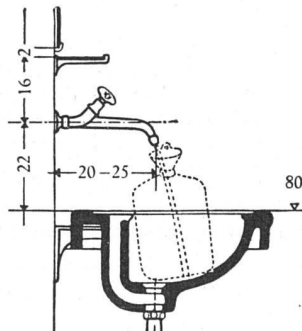

Wandbatterie 4376/150 Neo
(mit Schlauch) 4376/150 S Neo

Montage über dem
Schüttstein

Die beiden beliebtesten
KWC -Neo-Armaturen

Wandbatterie 4376/200 Neo
mit Schlauch 4376/200 S Neo

Montage
über
der
Toilette