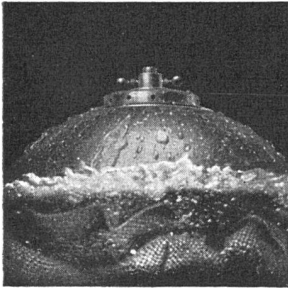

Emil Maurer

Metallobau AG

Metallobau AG, Zürich
Anemonenstr. 40
Tel. 051 / 27 06 75

ZEPHIR
VACUUM

*wäscht
+ kocht*

Zephir-Vacuum für alle Verhältnisse:

mit Holz- oder Kupferbottich,
mit Wasser- oder Elektromotor,
ohne Aufheizung,
mit elektrischer Bottich-Heizung,
mit Dampfheizung,
vollelektrische Waschmaschine,
kombiniert mit Wasserschiff
und 2 elektrischen Heizungen à 7,5 kW,
vierstufig regulierbar.
Prospekt und Referenzliste verlangen,
Vertreterbesuch nur auf Wunsch.

Über 6000 zufriedene ZEPHIR-VAKUUM-Benützerinnen in der Schweiz!

Von keiner Waschmaschine so sehr wie von der ZEPHIR-VACUUM darf behauptet werden, dass sie Ihr Waschgut so sorgfältig, ja liebevoll wasche, als wäre es von Hand. Das Vacuum saugt die Lauge mit unwiderstehlicher Kraft an und bewirkt damit ein intensives Durchfluten der Wäschestücke. Im Bestreben, das Vacuum auszufüllen, erfolgt gleichzeitig ein strudelartiges Nachsaugen von Luft und Lauge aus dem Bereich des Wasserspiegels, das sich rundum im ganzen Füllraum nach unten auswirkt und alle Wäschestücke erfasst, auflockert und dreht. — Durch diese Saugwirkung in der heißen Seifenlauge werden die Schmutzpartikel auf die schonendste Art gelöst und aus den Geweben geschwemmt, um sich mit der Lauge zu binden.