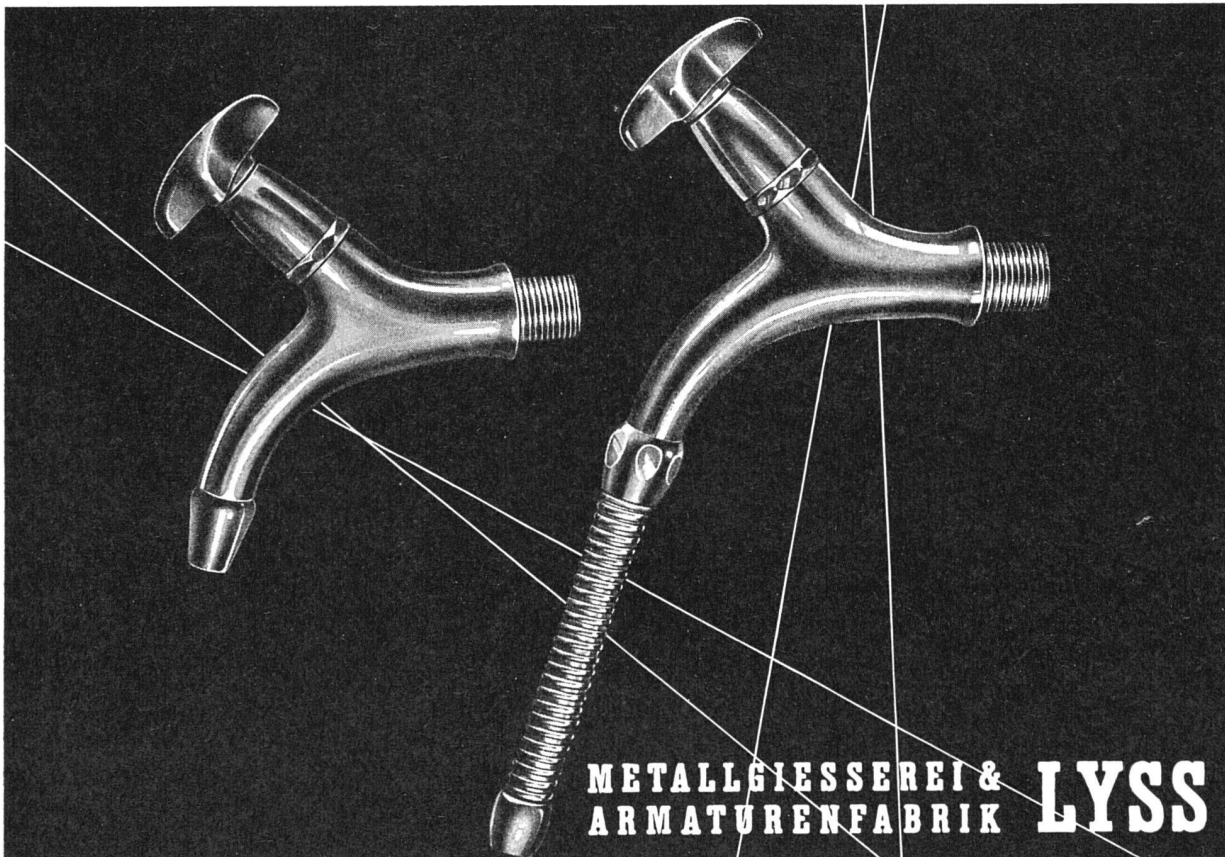

**METALLGIESSEREI &
ARMATURENFABRIK LYSS**