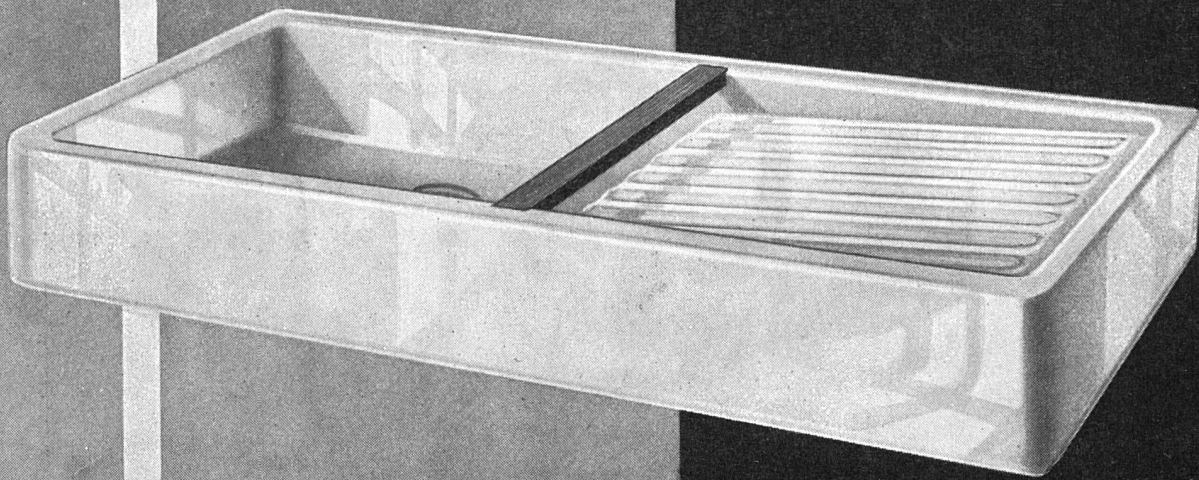

A.G. für Keramische Industrie Laufen

Printed in Switzerland

DRUCKDRUCKER WINTERHUBER & CO.