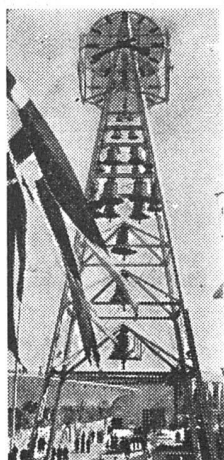

Glockengießerei
Rüetschi AG., Aarau

Kirchenglocken
Neuanlagen
und Reparaturen
Statuen-
und Bildguß

Glockenturm
Schweiz. Landesausstellung
Zürich 1939

BEDACHUNGEN

Fugenlose Unterdach-Konstruktion

mit Betonlattung für flachgeneigte Ziegeldächer. Patent
Nr. + 206 930. • Flachbedachungen, Terrassenabdichtungen.
Jede Ausführung von Steildächern und Wärme-Isolierungen.