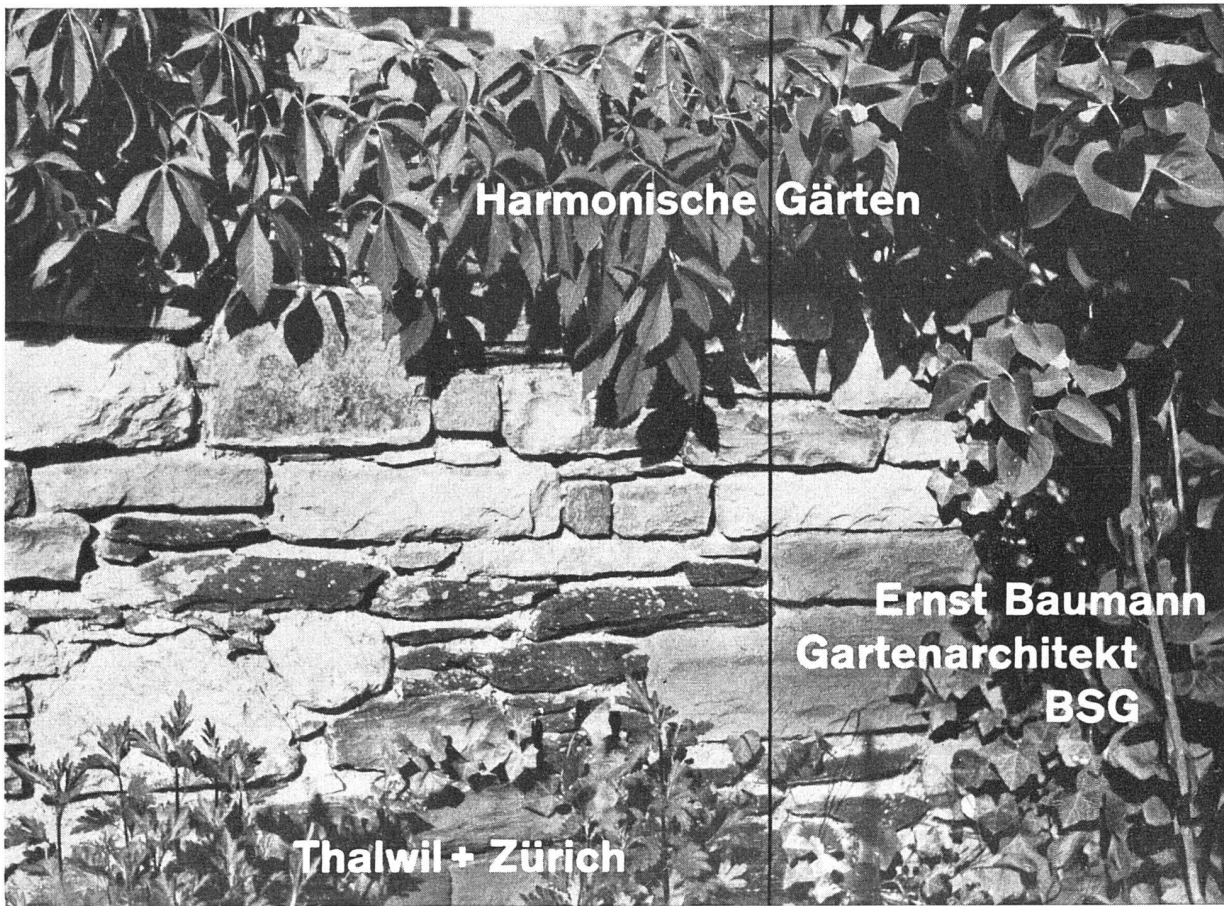

wetterbeständig — hervorragende Isolation — feuerhemmend

Hardturmstraße 131  
Telephon (051) 25 17 30

Harmonische Gärten

Ernst Baumann  
Gartenarchitekt  
BSG

Thalwil + Zürich

**FRIGORIT KORK**

*sofort lieferbar*