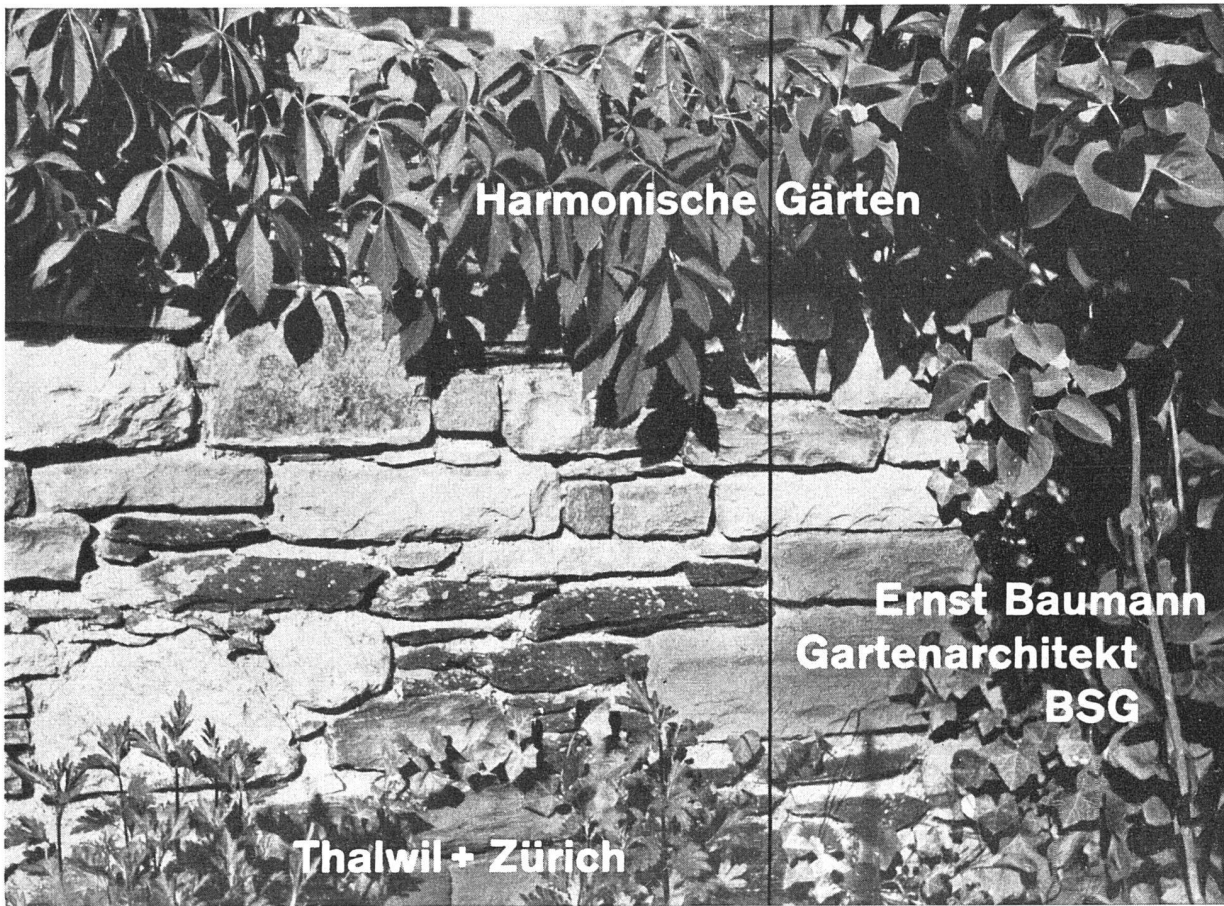

wetterbeständig — hervorragende Isolation — feuerhemmend

Hardturmstraße 131  
Telephon (051) 25 17 30

**Harmonische Gärten**

**Ernst Baumann  
Gartenarchitekt  
BSG**

**Thalwil + Zürich**

**FRIGORIT KORK**