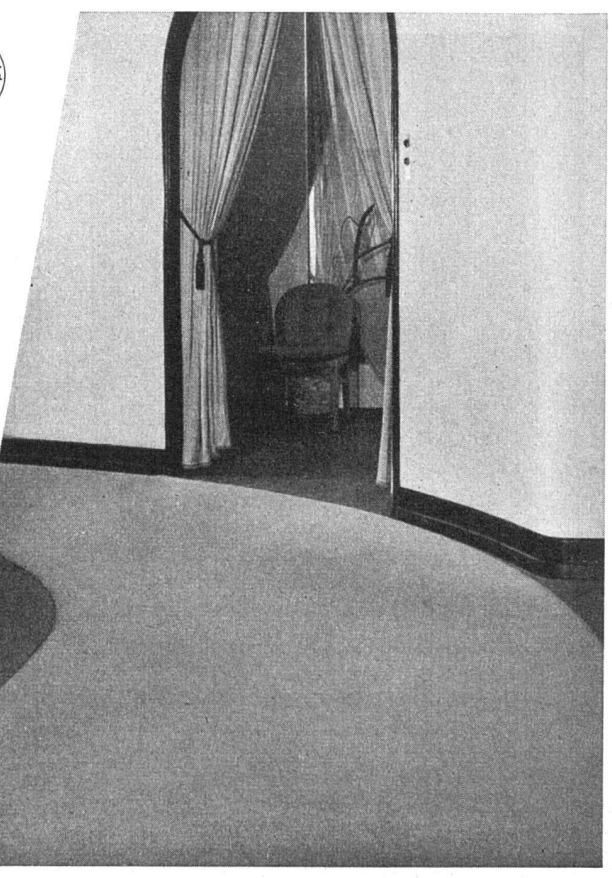

Der Flor des WARON-Teppichs ist unaufgeschnitten, daher seine besondere Schönheit, seine längere Lebensdauer