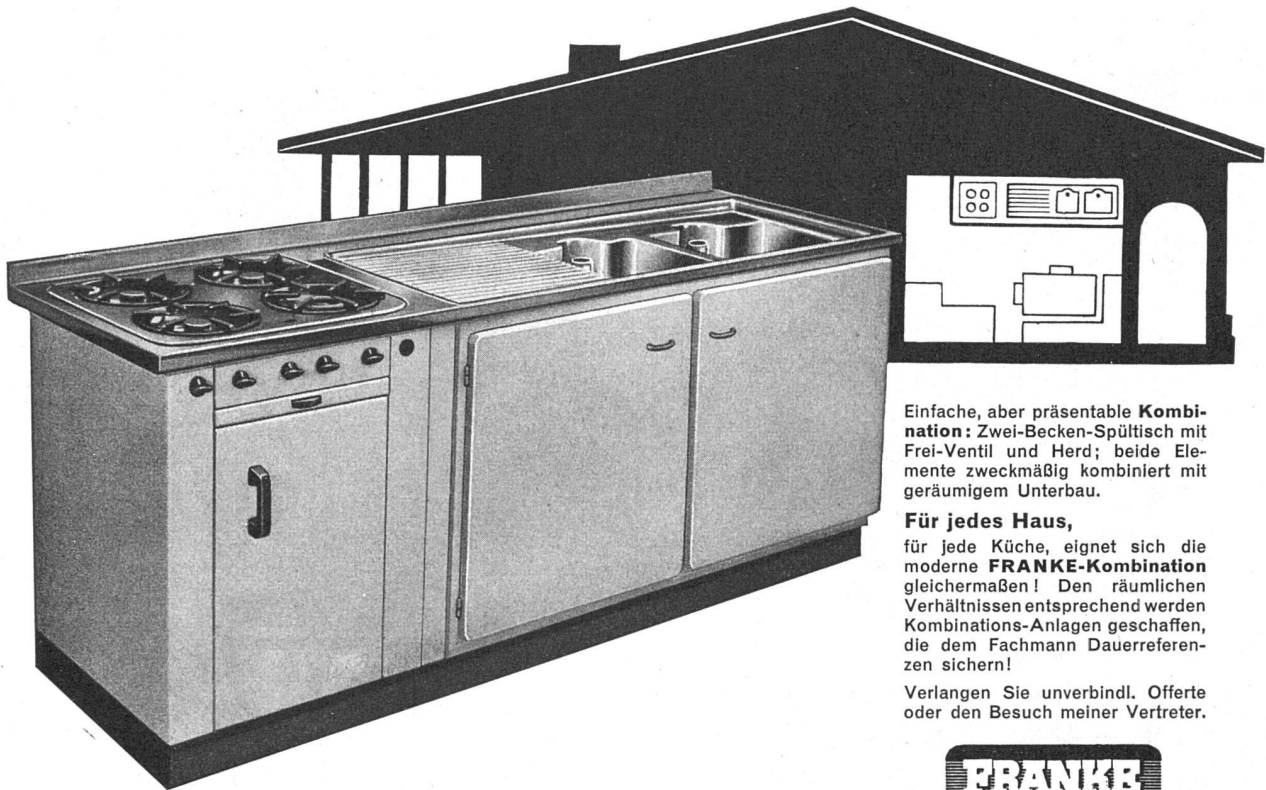

Download PDF: 25.04.2025

ETH-Bibliothek Zürich, E-Periodica, <https://www.e-periodica.ch>

Einfache, aber präsentable **Kombi-
nation**: Zwei-Becken-Spültisch mit
Frei-Ventil und Herd; beide Ele-
mente zweckmäßig kombiniert mit
geräumigem Unterbau.

Für jedes Haus,
für jede Küche, eignet sich die
moderne **FRANKE-Kombination**
gleichermaßen! Den räumlichen
Verhältnissen entsprechend werden
Kombinations-Anlagen geschaffen,
die dem Fachmann Dauerreferen-
zen sichern!