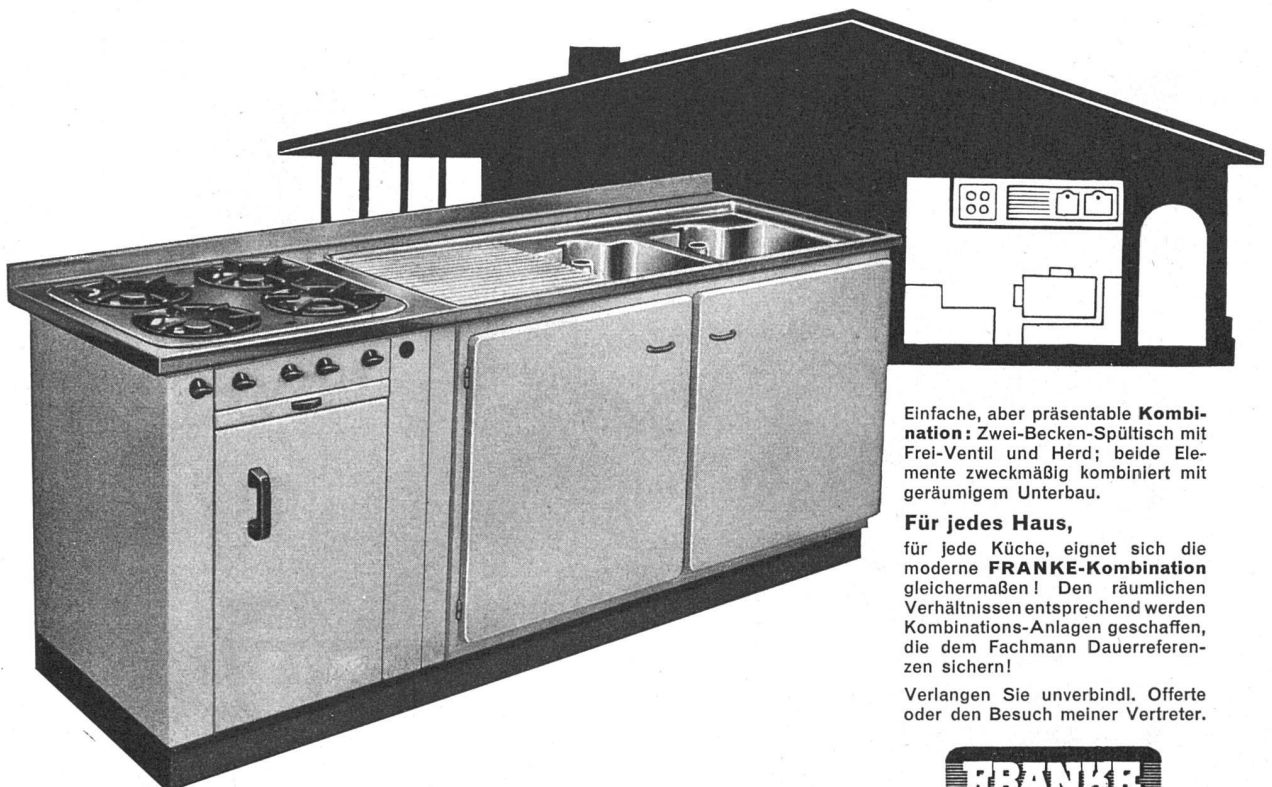

Einfache, aber präsentable **Kombi-**nation: Zwei-Becken-Spültisch mit Frei-Ventil und Herd; beide Elemente zweckmäßig kombiniert mit geräumigem Unterbau.

Für jedes Haus, für jede Küche, eignet sich die moderne **FRANKE-Kombination** gleichermaßen! Den räumlichen Verhältnissen entsprechend werden Kombinations-Anlagen geschaffen, die dem Fachmann Dauerreferenzen sichern!