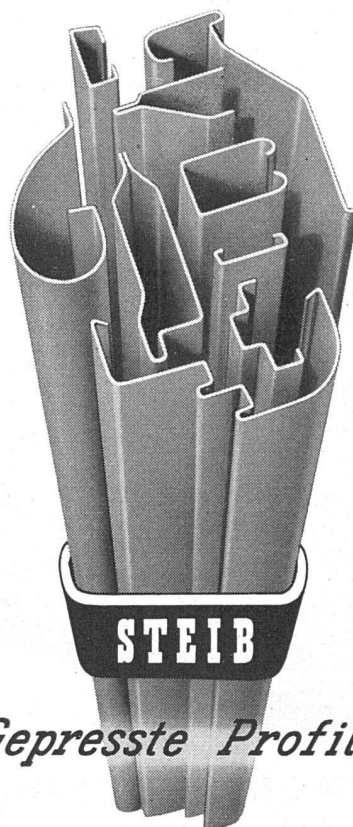

Gepresste Profile

J. & A. STEIB

BASEL 15