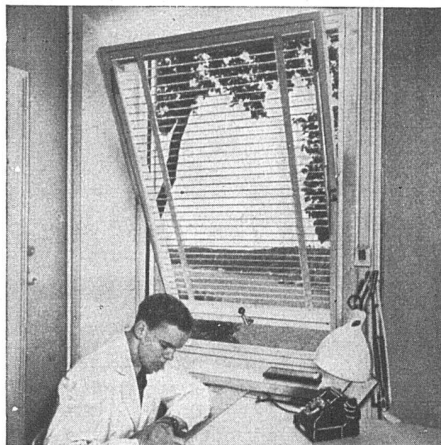

Store en aluminium entre les 2 verres
Pivot déporté supprimant les vencoulis
Nettoyage de la vitre ext. depuis l'intérieur
Maximum de lumière; Aération rationnelle

FENÊTRES

CARDA

Constructeur - James GUYOT - Menuiserie
La Tour de Peilz / Vaud
Tél.: (021) 5 25 35

Suisse allemande: Maison Göhner S.A., Zurich