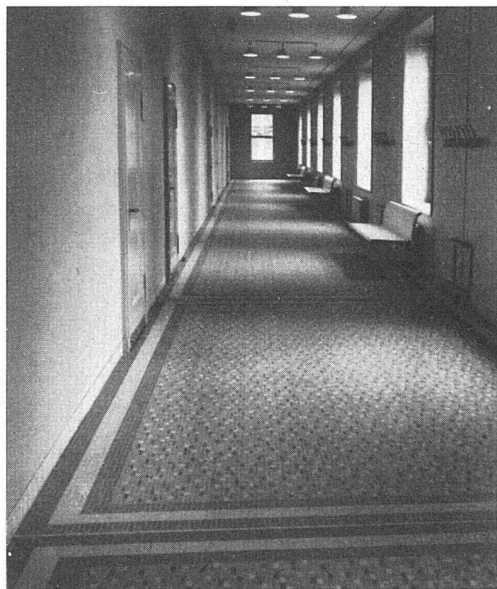

FENÊTRES

CARDA

Constructeur - James GUYOT - Menuiserie
 La Tour de Peilz / Vaud
 Tél.: (021) 5 25 35

Suisse allemande: Maison Göhner S.A., Zurich

Gepresste Profile

J. & A. STEIB

BASEL 15

Weibliche Berufsschule Winterthur Stiftmosaik-Beläge