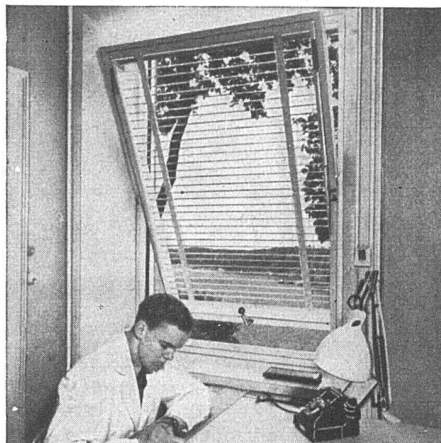

Store en aluminium entre les 2 verres
Pivot déporté supprimant les vencoulis
Nettoyage de la vitre ext. depuis l'intérieur
Maximum de lumière; Aération rationnelle

FENÊTRES

CARDA

Constructeur - James GUYOT - Menuiserie
La Tour de Peilz / Vaud
Tél.: (021) 5 25 35

Suisse allemande: Maison Göhner S.A., Zurich