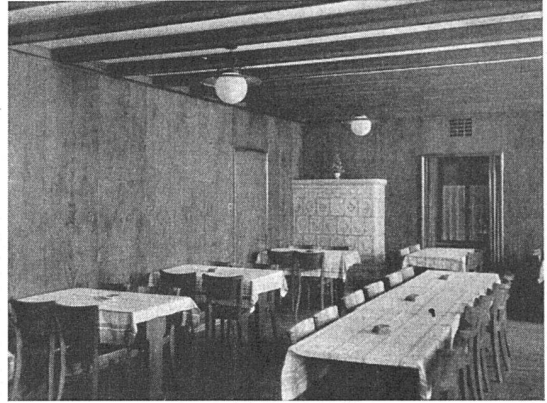

Gediegenen

Innenausbau

mit unsern

Edelfurnierplatten

Sie verleihen dem Raume warmen,
wohnlichen Ausdruck von einzigartiger
Wirkung.

Beratung und Lieferung durch den ein-
schlägigen Handel oder durch die

Furnier- und Sägewerke