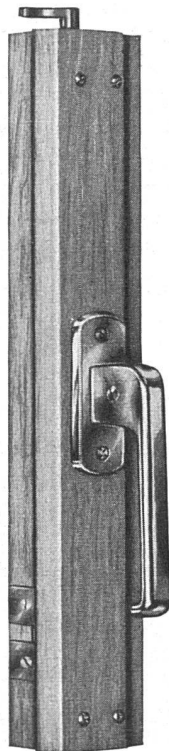

**Neue, verdeckte
«HANSCH»-
Espagnolette**

**Griff auch in Kugelform
lieferbar** mit unsichtbarer
Schließzunge im Falz auf
Mitte Flügelhöhe. Die Griff-
höhe ist vom Mittelver-
schluß unabhängig. Dorn-
maß nur 10 mm, daher für
eine **minimale Mittelpartie
verwendbar. Bei einflü-
giger Partie ohne Decklei-
ste montierbar. + Patent.**