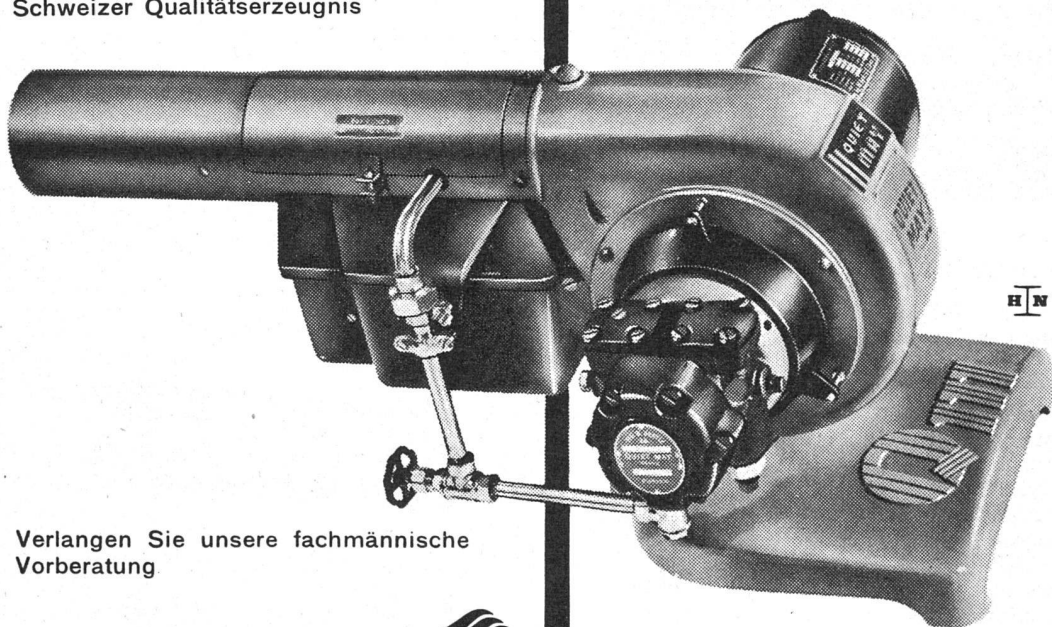

Verlangen Sie unsere fachmännische
Vorberatung

Ing. W. OERTLI A.G.
Autom. Feuerungen
Zürich Beustweg 12 Tel. 34 10 11/12/13