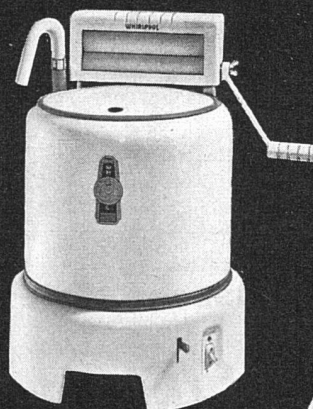

Generalvertretung:

SABAG

Sanitäre Apparate A.G.

Biel Telephon (032) 22421

Luzern Telephon (041) 22824

Vollautomat

Modell Standard
25, 35 und De Luxe

„WHIRLPOOL“-Baby