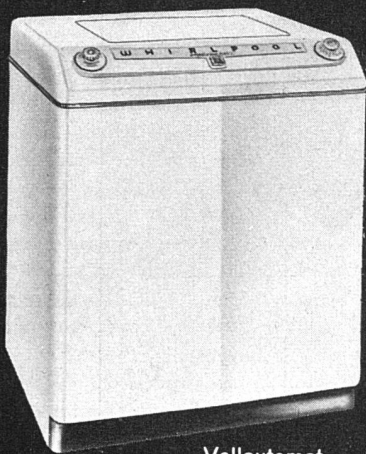

...und die Waschküche?

Ob Sie eine Herrschafts-Villa, ein Ferienhaus oder aber einen modernen Wohnblock bauen: die Gestaltung der Waschküchen vereinfacht sich bedeutend, wenn Sie «WHIRLPOOL»-Waschapparate installieren. Mit «Whirlpool»-Apparaten sparen Sie wertvollen Platz an Wasch- und Trockenraum und lösen das Problem des Benützungsturnus auf die idealste Weise.

«WHIRLPOOL»-Apparate genießen auf dem amerikanischen Kontinent einen so glänzenden

Ruf, daß die Fabrik in zwei Schichten täglich arbeiten muß, obwohl sie pro Minute 4 Apparate fertigstellt. Täglich werden 4000 «Whirlpools» verschickt, und immer verlangen noch mehr Hausfrauen und noch mehr Bauherren diese erstklassigen Waschapparate. Für alle Verhältnisse finden Sie einen «WHIRLPOOL» «nach Maß» - Verlangen Sie Unterlagen durch die

Generalvertretung:

SABAG

Sanitäre Apparate A.G.

Biel Telephon (032) 22421

Luzern Telephon (041) 22824

Vollautomat