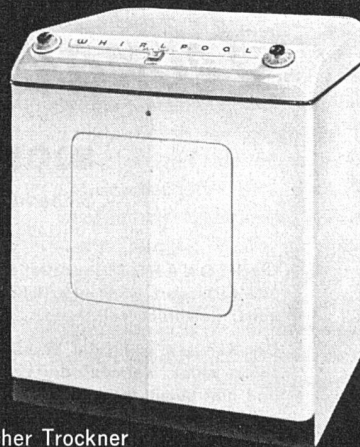

Automatischer Trockner

WHIRLPOOL - Waschapparate

sprich: WÖRLPUUL