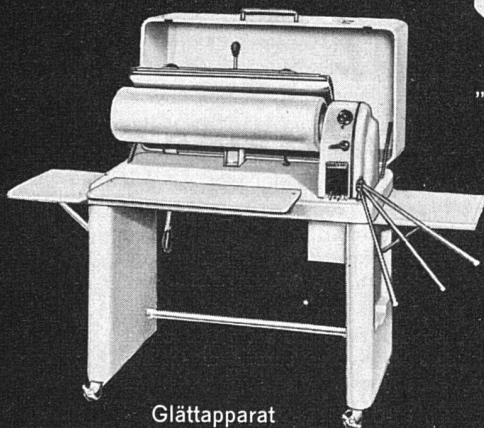

Generalvertretung:

SABAG

Sanitäre Apparate A.G.

Biel Telephon (032) 22421

Luzern Telephon (041) 22824

Vollautomat

Modell Standard
25, 35 und De Luxe

„WHIRLPOOL“-Baby