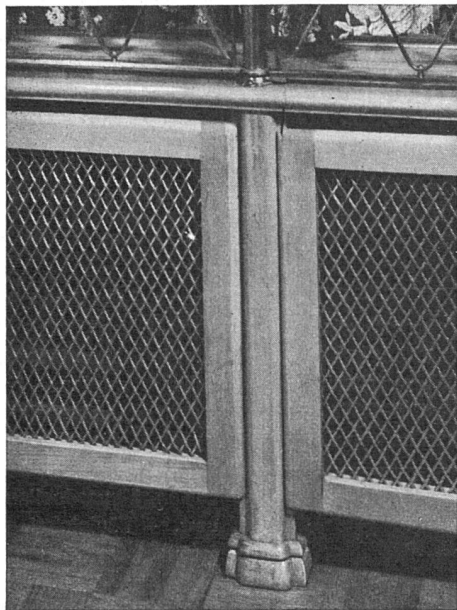

Heizkörperverkleidungen in allen Metallen

METALLGITTER auf ganz neue Arten ausgeführt.
Kupfer, Messing, Zink patiniert. In vielen Farben erhältlich

METALLWARENFABRIK DIETIKON AG.
DIETIKON / ZWEIGBETRIEB IN ZÜRICH
TEL. (051) 91 83 02 / FROSCHAUGASSE 9 TEL. (051) 32 49 15

Ygnis

heizt billiger
und bequemer