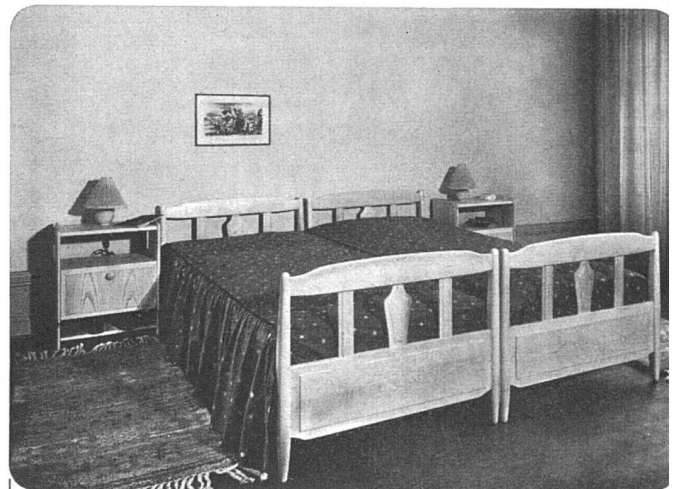

AUSKUNFT ERTEILT IHNEN

SOPROCHAR SA
LAUSANNE TEL 2 26 19

Neue Telefon-Nummer (021) 24 76 19

(Bettmod. Nr. 2038; Nachttisch Nr. 2054)

Neuzeitliche Holztypenmöbel aus Eschenholz bieten eine hohe Bequemlichkeit und den Eindruck unbedingter Sauberkeit. Verlangen Sie unverbindlich unsern Spezialkatalog mit den verschiedenen formschönen Modellen.