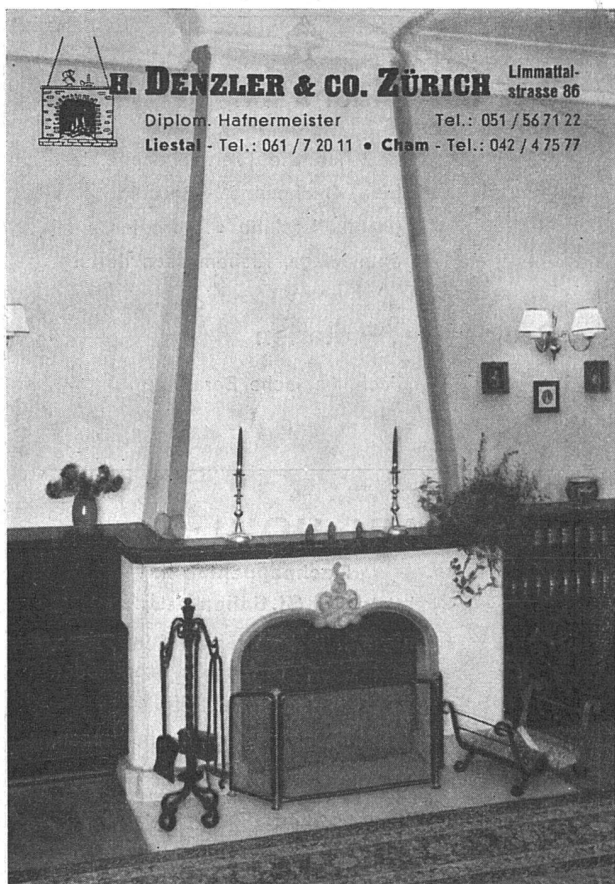

«ALPHA» - Schilfrabitz

verhilft Gips- und Pflasterdecken zu vollständiger Rißfreiheit durch die Elastizität der Schilfrabitzmatte infolge der neuartigen Armierung.

A. Hirt-Sturzenegger Schilf- und Schilfrabitz-Weberei **Wil (St. G.)**
Tel. (073) 6 03 61

H. DENZLER & CO. ZÜRICH Limmattal-
strasse 86

Diplom. Hafnermeister

Tel.: 051 / 56 71 22

Liestal - Tel.: 061 / 7 20 11 • Cham - Tel.: 042 / 4 75 77