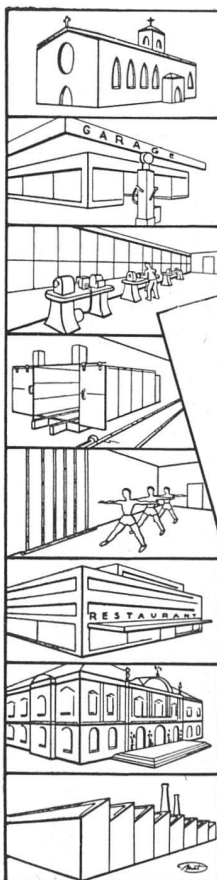

Vencalor
PATENTIERTE
WARMLUFTHEIZUNG

Bietet Ihnen folgende Vorteile:
Rasche und hygienische Heizung. Große Brennstoffersparnis. Verbrennt alle festen und flüssigen Brennstoffe. Heizung mit niedriger Temperatur. Erlaubt Luftkonditionierung. Keine Gefriergefahr. Geringe Unterhaltskosten. Dauerhafte Konstruktion.

AUSKUNFT ERTEILT IHNEN

SOPROCHAR SA
LAUSANNE TEL 2 26 19

Neue Telefon-Nummer (021) 24 76 19