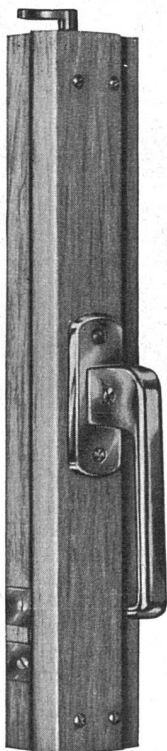

Neue, verdeckte «HANSCH»- Espagnolette

Griff auch in Kugelform lieferbar mit unsichtbarer Schließzunge im Falz auf Mitte Flügelhöhe. Die Griffhöhe ist vom Mittelverschluß unabhängig. Dornmaß nur 10 mm, daher für eine **minimale Mittelpartie** verwendbar. Bei einflügeliger Partie ohne Deckleiste montierbar. + Patent.