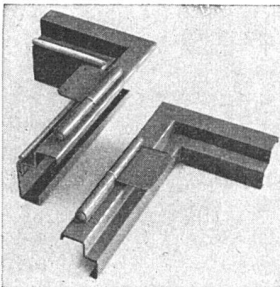

Die neue Batterie weist alle Neo-Formqualitäten auf und ist trotzdem zum gleichen Preis erhältlich wie die gerade Ausführung.

Folgende Typen werden in leichter Ausführung hergestellt:

- | | | |
|--------------|----------------|----------------|
| 4375/100 Neo | 4375/100 S Neo | } mit Schlauch |
| 4375/150 Neo | 4375/150 S Neo | |
| 4375/200 Neo | 4375/200 S Neo | |
| 4378/250 Neo | 4378/250 S Neo | |
- (mit schwenkbarem Auslauf)

norm

gesetzlich geschützt

Bauteile

norm Brief- und Milchkasten

norm Kellerfenster

norm Bauteile am Lager

Ab Lager lieferbar

Brief- und Milchkasten
Kellerfenster und -Türen
Kohleneinwürfe
Ventilationseinsätze
Stab- und Gitterroste
Schuhkratzen
Teppichrahmen
Waschhängeanlagen
Teppichklopfische
Kleiderschränke

norm Türzargen

Sunway-norm Lamellenstoren

Liefertermin auf Anfrage

Garagetore
Klapptreppen
Zählerschrank-Türen
Sunway-norm Lamellenstoren
Tür- und Fensterzargen
Fensterbänke
Rolladenkasten

Emil Maurer

Metallbau AG