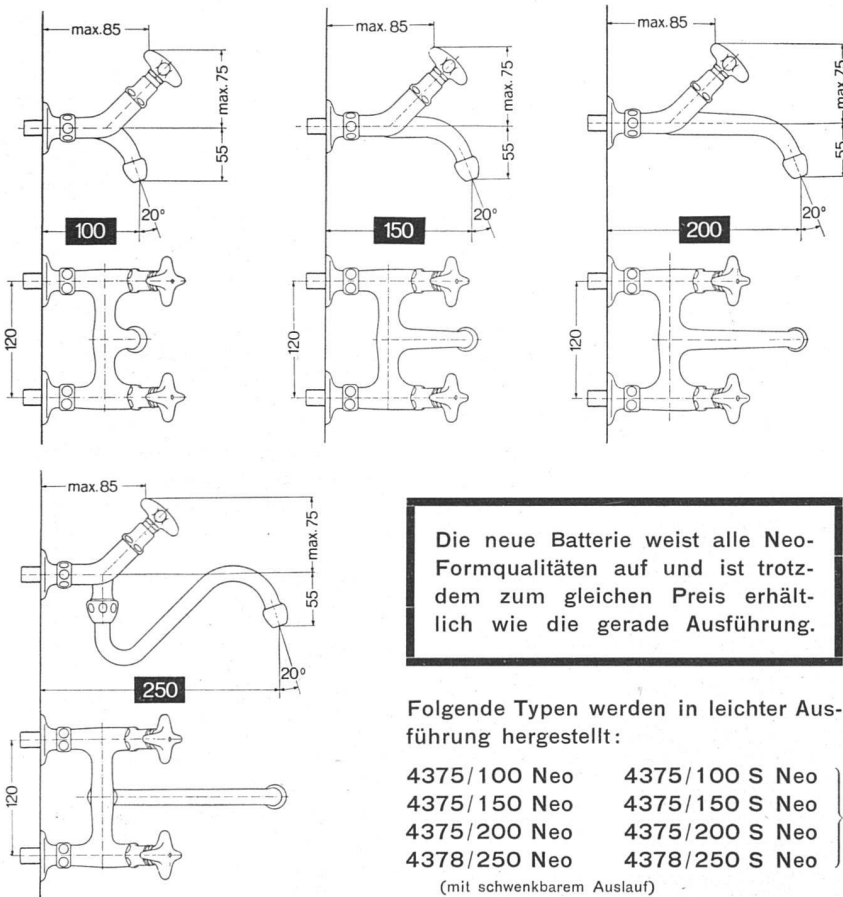

Die neue Batterie weist alle Neo-Formqualitäten auf und ist trotzdem zum gleichen Preis erhältlich wie die gerade Ausführung.

Folgende Typen werden in leichter Ausführung hergestellt:

- | | | |
|--------------|----------------|----------------|
| 4375/100 Neo | 4375/100 S Neo | } mit Schlauch |
| 4375/150 Neo | 4375/150 S Neo | |
| 4375/200 Neo | 4375/200 S Neo | |
| 4378/250 Neo | 4378/250 S Neo | |
- (mit schwenkbarem Auslauf)