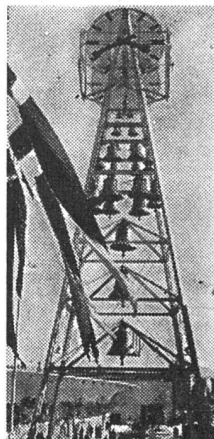

Glockengießerei Rüetschi AG., Aarau

**Kirchenglocken
Neuanlagen
und Reparaturen
Statuen-
und Bildguß**

Glockenturm
Schweiz. Landesausstellung
Zürich 1939