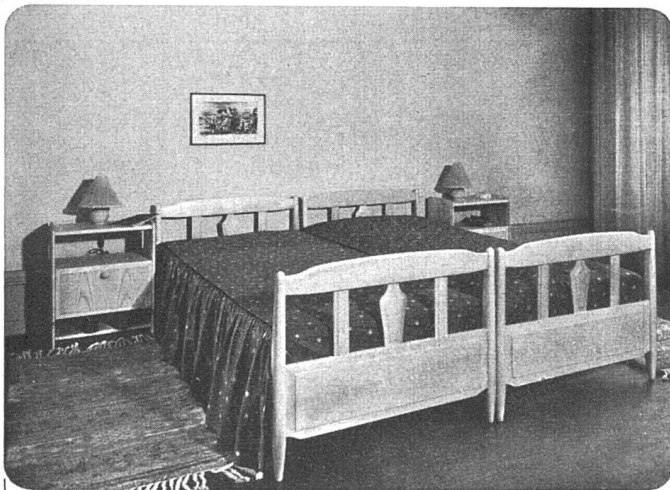

Kiefer Zürich

(Bettmod. Nr. 2038; Nachttisch Nr. 2054)

Neuzeitliche Holztypenmöbel aus Eschenholz bieten eine hohe Bequemlichkeit und den Eindruck unbedingter Sauberkeit. Verlangen Sie unverbindlich unsern Spezialkatalog mit den verschiedenen formschönen Modellen.