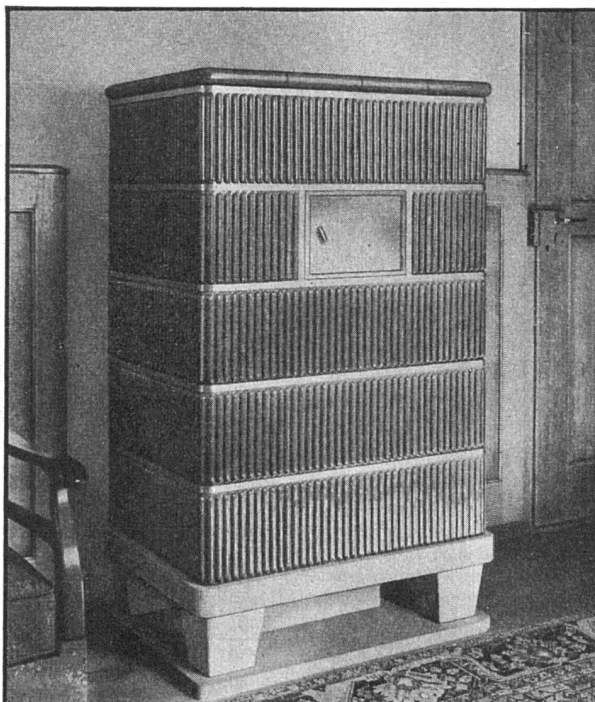

WEGA-Norm-Kachelofen für Siedlungsbauten
Entwurf aus unserem Technischen Büro,
Fehrenstr. 8, Zürich 32, Tel. (051) 24 72 96

GANZ & CIE EMBRACH A.G.