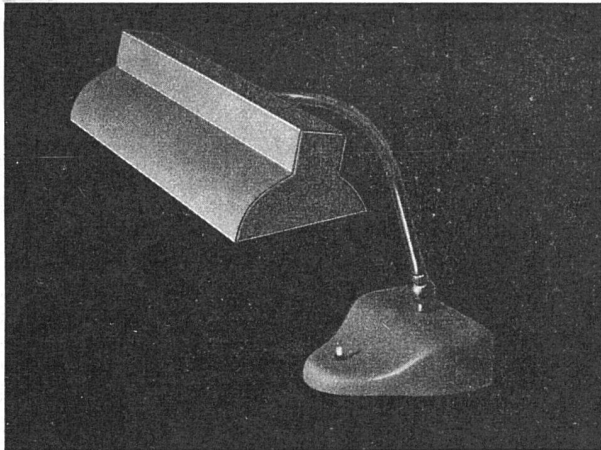

Ein ideales Geschenk

denn jedes Familienglied hat dafür gute Verwendung: Vater am Schreibtisch, Mutter beim Nähen und Flickern, die Kinder bei den Aufgaben, beim Malen, am Klavier. Eine besondere Wohltat ist diese, viel und gutes Licht ausstrahlende Lampe für ältere Leute.

Gediegene Ausführung, grau schrumpflackiert

Leistung: 1200-2000 Lux bei nur 25 Watt Stromverbrauch

Preis: Fr. 85.-, Wust und Verpackung inbegriffen

Lieferung: Franko per Post gegen Rechnung

Garantie: Bei Nichtgefallen kann die Leuchte innert acht Tagen zurückgeschickt werden.

Geben Sie Ihre Bestellung sofort auf, direkt an die Fabrik

FLUORA HERISAU

Telephon (071) 5 23 63

Arbeitsleuchte No. 1155 B mit einer Fluoreszenzlampe 15 W

Zentralheizungsfabrik

Berchtold & Co.

Gegründet 1871

Thalwil Telephon 051/92 05 01

HAUSWASSER-ANLAGEN (vollautomatisch)

Einige Preise für komplette Einrichtungen:

Leistung:	Druckkessel-Inhalt:	Druck:	Preis:	Referenzen
1000 Lt./Stde.	100 Liter	4 Atm.	Fr. 790.-	in der ganzen Schweiz
1250 Lt./Stde.	200 Liter	4 Atm.	Fr. 920.-	
2500 Lt./Stde.	400 Liter	4 Atm.	Fr. 1160.-	
2500 Lt./Stde.	750 Liter	4 Atm.	Fr. 1400.-	
5000 Lt./Stde.	1000 Liter	5 Atm.	Fr. 1720.-	
10000 Lt./Stde. usw.	1000 Liter	5 Atm. usw.	Fr. 2760.-	

Pumpen für jede Flüssigkeit, in allen Größen. Umwälzpumpen für Heizungsanlagen.
Zentrifugal-, Kolben-, Membran- und Zahnradschlepppumpen

EDMUND GYSI Pumpen aller Art BERN 1 Telephon (031) 5 04 84