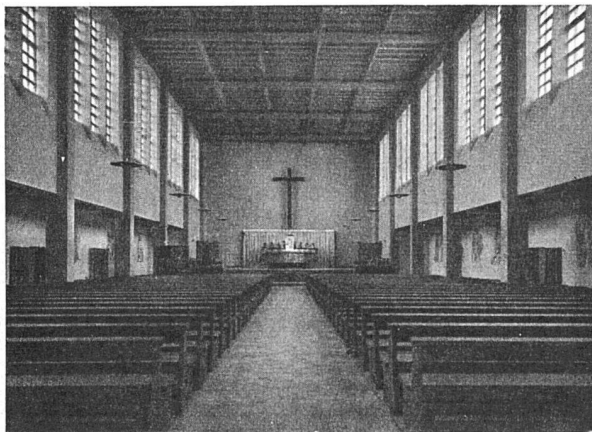

Kath. Kirche Amriswil Paul Büchi, dipl. Architekt SIA, Amriswil

BERNHARD HITZ, USTER

Fugenlose SPRAY «LIMPET» ASBEST-
Akustik- und Schallschluckbeläge
Feuerschutzbeläge
Kondensations-Verhütungsbeläge

SPRAY «LIMPET» ASBEST-Akustikbeläge an
den Seitenwänden – 360 m² – direkt auf rohe Beton-
wände aufgespritzt