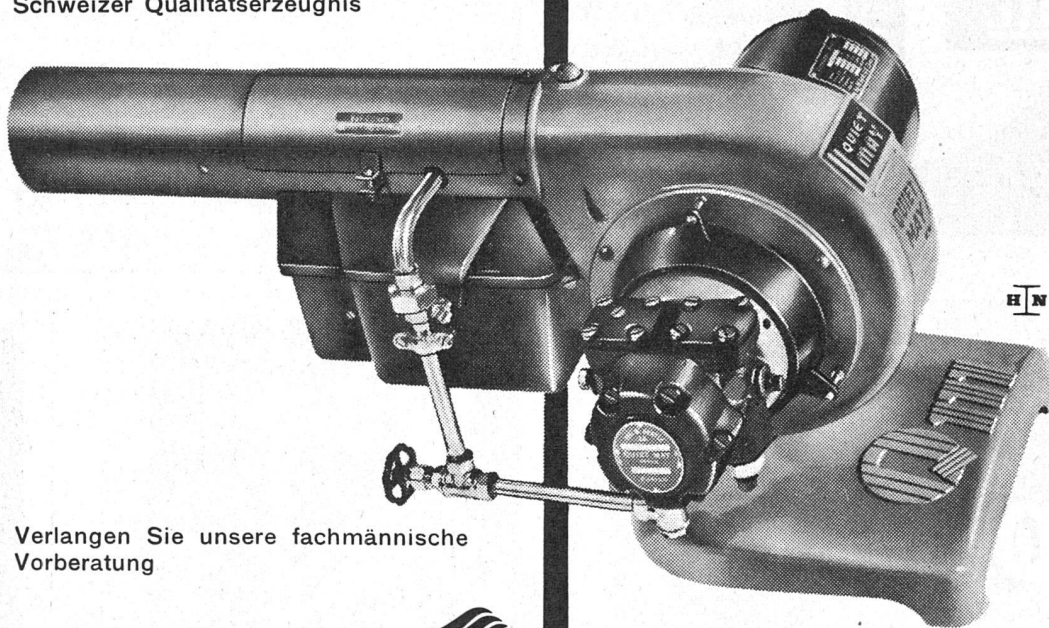

Verwo AG Pfäffikon/Schwyz Tel. 055/27208

Die schönsten und besten **Klinker**

in frohen Farbtönen,
geflammt und in vielen Formaten, liefert

A.-G. Verblendsteinfabrik Lausen

QUIET MAY

Schweizer Qualitätserzeugnis