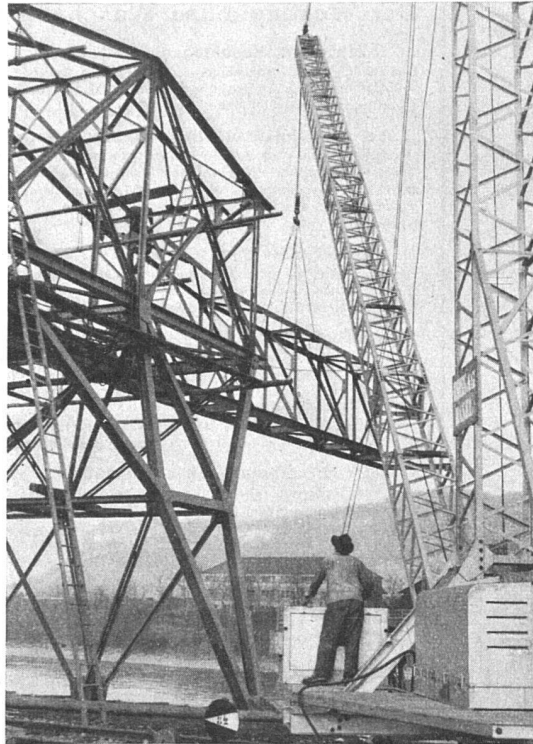

Montage der Stahlkonstruktion einer Entladeanlage für Brikettbündel im Auhafen Basel. Mühe-los hebt der Derrick Lasten bis zu 15t und bringt wie hier ganze Brückenteile an Ort und Stelle.

**STAHLBAU**    Brücken, Krananlagen,  
Schlosserarbeiten