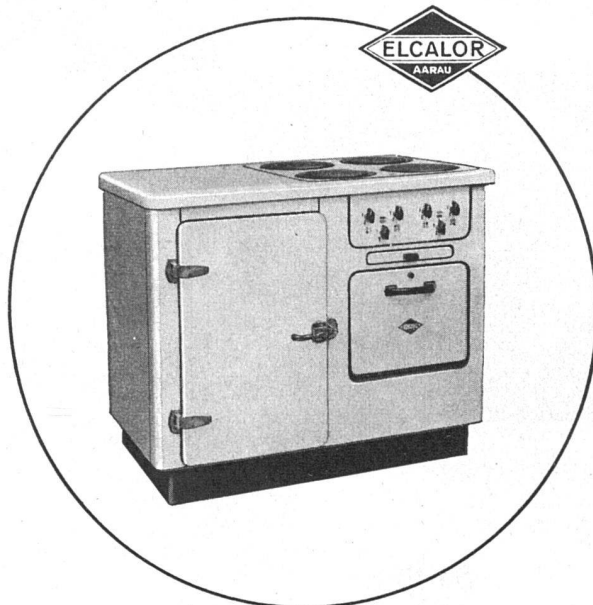

RETUS-REGLA ist die rascheste aller bisher bekannten Kochplatten. Ein einzigartiger, stufenloser Schalter reguliert sie ebenso fein, wie der Gashahn die Flamme. RETUS-REGLA ist die letzte Errungenschaft auf dem Gebiete des elektrischen Kochens. Sie läßt sich in jedes ELCALOR-Modell einbauen.

ELCALOR AG AARAU Telephon 064/23691

IDEALE KOMBINATIONEN

- Elektroherd + Kühlschrank
- Elektroherd + Feuerherd
- Elektroherd + Kühlschrank + Feuerherd
- Einbaumodelle für Spültrogkombinationen

OSRAM

Combilux

**PRAKTISCH
ELEGANT
PREISWERT**

NEUE LEUCHTEN FÜR FLUORESZENZ-LAMPEN

Verschiedene Modelle für Industrie, Gewerbe, Bureaux, Verkaufsläden, Säle, Ausstellungshallen, Schulräume. Verlangen Sie den illustrierten Combilux-Prospekt oder noch besser den unverbindlichen Besuch unserer Lichttechniker.

Ab Lager lieferbar

OSRAM AG. ZÜRICH, LIMMATQUAI 3 TELEPHON (051) 327280