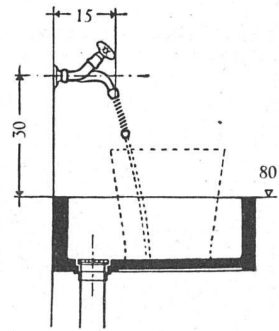

Download PDF: 25.04.2025

ETH-Bibliothek Zürich, E-Periodica, <https://www.e-periodica.ch>

Wandbatterie 4376/150 Neo
(mit Schlauch) 4376/150 S Neo

Montage über dem
Schüttstein

Die beiden beliebtesten

KWC-Neo-Armaturen