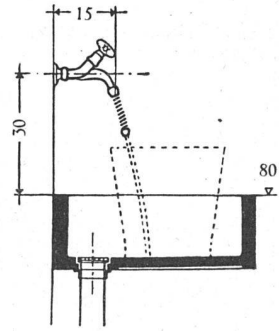

Wandbatterie 4376/150 Neo
(mit Schlauch) 4376/150 S Neo

Montage über dem
Schüttstein

Die beiden beliebtesten
KWC-Neo-Armaturen

Wandbatterie 4376/200 Neo
mit Schlauch 4376/200 S Neo

Montage
über
der
Toilette