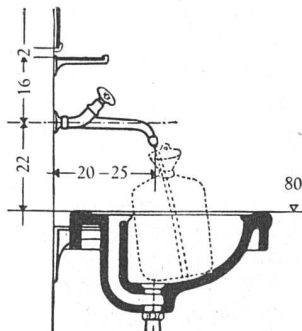

Wandbatterie 4376/150 Neo
(mit Schlauch) 4376/150 S Neo

Montage über dem
Schüttstein

Die beiden beliebtesten
KWC-Neo-Armaturen

Wandbatterie 4376/200 Neo
mit Schlauch 4376/200 S Neo

Montage
über
der
Toilette