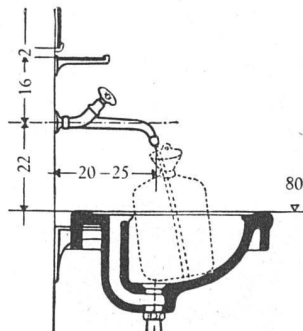

Montage
über
der
Toilette

Aktiengesellschaft

Karrer, Weber & Cie., Unterkulm b / Aarau

Armaturenfabrik - Metallgießerei

Telephon: Unterkulm (064) 3 81 44