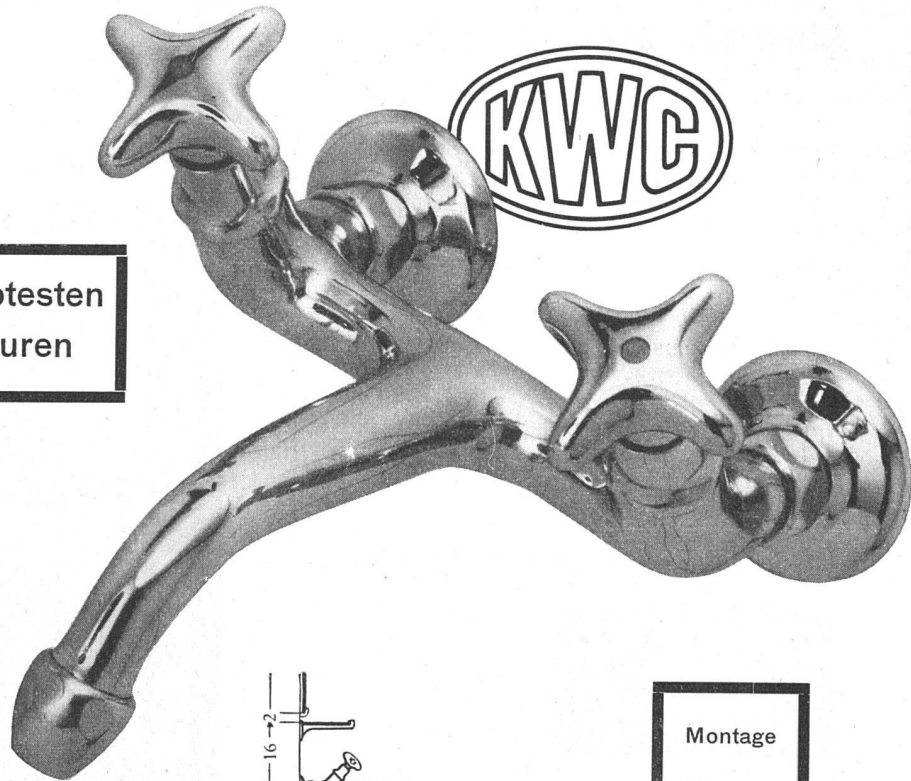

Download PDF: 25.04.2025

ETH-Bibliothek Zürich, E-Periodica, <https://www.e-periodica.ch>

Wandbatterie 4376/150 Neo
(mit Schlauch) 4376/150 S Neo

Montage über dem
Schüttstein

Die beiden beliebtesten

KWC-Neo-Armaturen

Wandbatterie 4376/200 Neo
mit Schlauch 4376/200 S Neo

Montage
über
der
Toilette

Aktiengesellschaft

Karrer, Weber & Cie., Unterkulm b / Aarau

Armaturenfabrik - Metallgießerei

Telephon: Unterkulm (064) 3 81 44