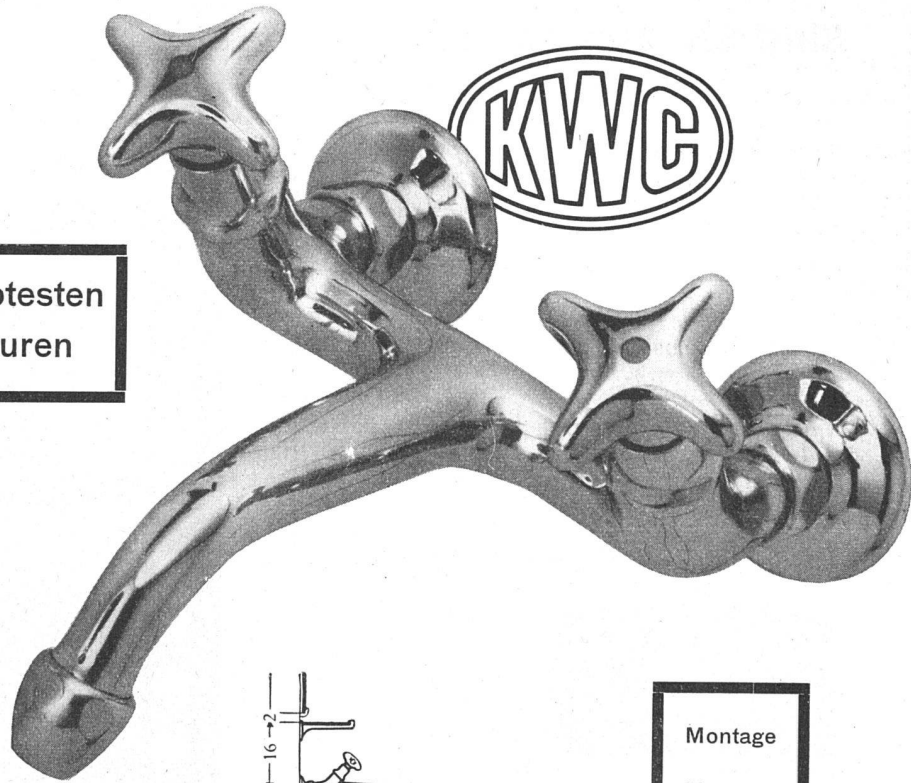

Wandbatterie 4376/150 Neo
(mit Schlauch) 4376/150 S Neo

Montage über dem
Schüttstein

Die beiden beliebtesten
KWC-Neo-Armaturen

Wandbatterie 4376/200 Neo
mit Schlauch 4376/200 S Neo

Montage
über
der
Toilette