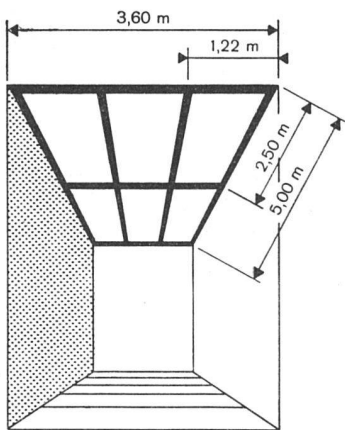

91 cm warum ?

2,50 oder 3,00 m

Deckenverkleidung 3,6 x 5,0 in 12 1/2 mm Normal-Isolier-Pavatex, aus 6 Platten von je 122 x 250 cm zusammengesetzt.

Gleiche Decke wie oben, aber aus 8 Platten zu je 91 x 250 cm zusammengesetzt. Dadurch günstigere Perspektivenwirkung.