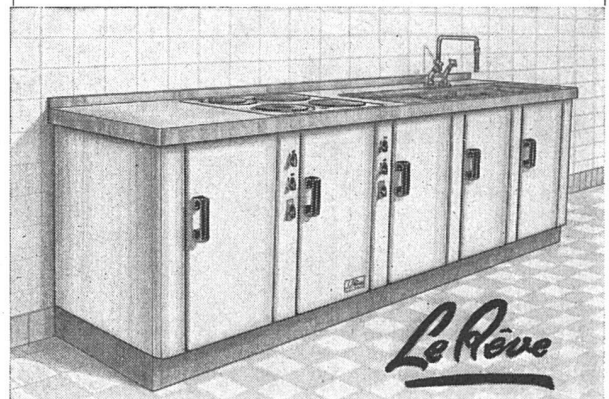

... eine moderne Spültischkombination

2 Spülbecken,
1 eingebauter Elektro- oder Gasherd **LE RÊVE**
mit Temperaturregulator. Schrankunterbau aus email-
liertem Stahlblech oder aus Holz, auf Fußsockel.

Weitere Auskünfte erteilt Ihnen gerne

LE RÊVE AG., GENÈVE-ACACIAS
HERDFABRIK