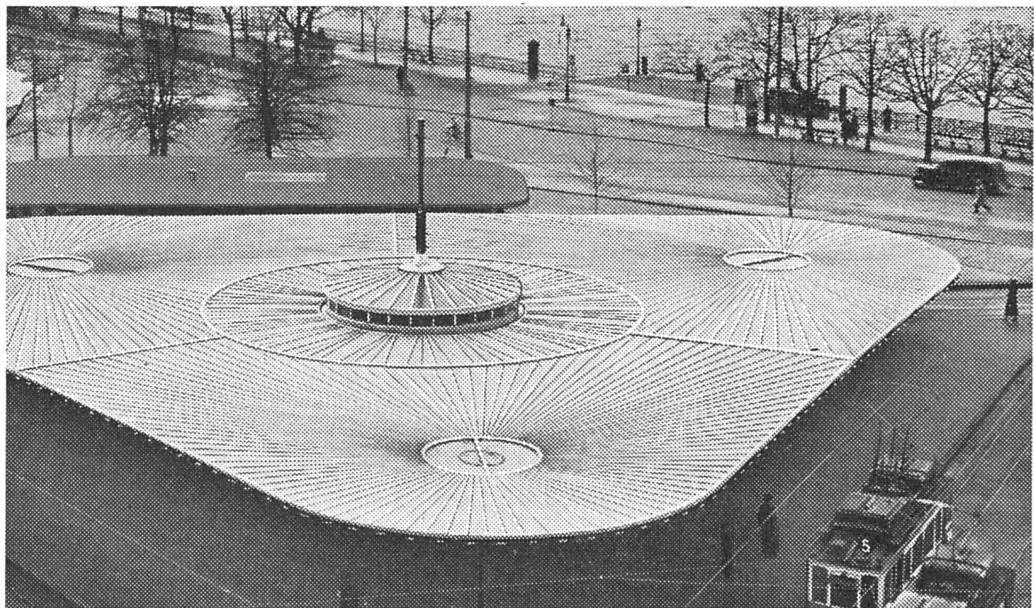

der einzige Oelbrenner mit der patentierten **Sparkupplung**. In der Schweiz hergestellt. Umfassende Service-Organisation. Verlangen Sie Prospekt und unverbindliche Offerte durch

FLEXFLAM A.G. ZÜRICH
Talacker 40 — Tel. (051) 23 99 85

GEGR. 1907

SPENGLER-GENOSSENSCHAFT ZÜRICH

TELEPHON (051) 23 48 47

ZEUGHAUSSTRASSE 43

SÄMTLICHE SPENGLERARBEITEN
VENTILATIONSANLAGEN • METALLDRUCKEREI