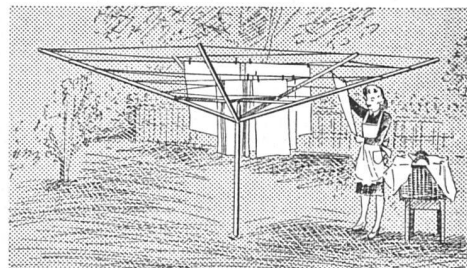

BASEL-DREISPITZ
Telephon 5 68 33

BENZ & CIE. ZÜRICH

Universitätsstraße 69 Telefon 26 17 62

**SANITÄR
HEIZUNG
ÖLFEUERUNG**

«Sunwind», die ideale Wäschehänge

BREMY & CO., ZÜRICH 37
Hönggerstraße 148, Telephon (051) 26 01 57