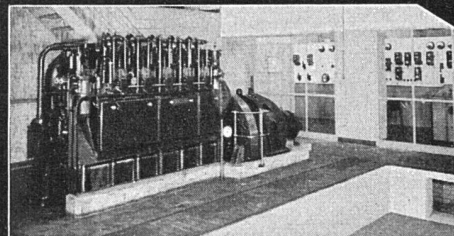

Asphalt Emulsion AG

Unternehmung für wasserdichte Beläge

Zürich
Löwenstrasse 11
Telefon 5 88 66

Specker & Ciola / Zürich

Neue Telefon-Nr. 25 88 66

Weitere Referenzen für Isolationen gegen Grundwasser:

Warenhaus Ober, Zürich, I.-III. Etappe	3100 m²
Schweiz. Rückversicherungsgesellschaft, Zürich	1500 m²
Gewerbeschulhaus, Zürich	6000 m²
Volkshaus, Zürich	3000 m²
Seidentrocknungsanstalt, Zürich	1300 m²
Spar- und Leihkasse, Thun	1500 m²
„Vita“ Lebensversicherungs-Aktiengesellschaft, Zürich	1300 m²
„Viktoriahaus“, Zürich	1400 m²
„Haus zum Schanzeneck“, Zürich	1600 m²
„Vita“ Basilese, Lugano	2300 m²
Schweiz. Lebensversicherungs- und Rentenanstalt, Zch.	4500 m²
„Zürich“ Unfall, Zürich	1000 m²
Kongreßgebäude, Zürich	2300 m²
Hallenschwimmbad, Zürich	2200 m²
Konsum-Verein, Zürich	1500 m²
Maag-Zahnräder AG., Zürich	1600 m²
Albiswerk AG., Zürich	1100 m²
Amtshaus V, Zürich	800 m²
St. Gallische Kreditanstalt, St. Gallen	800 m²