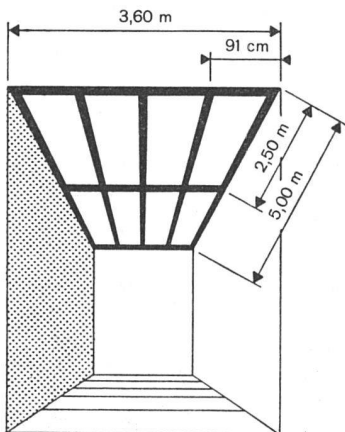

Unsere jüngsten Platten-Formate

91 x 250 cm und 91 x 300 cm
in Normal-Isolier-Pavatex 12 1/2 mm

geben Deckenverkleidungen die so oft erwünschte «schlanke Linie» und beeinflussen dadurch die Raumwirkung sehr günstig. (Vergleich nebenstehend)