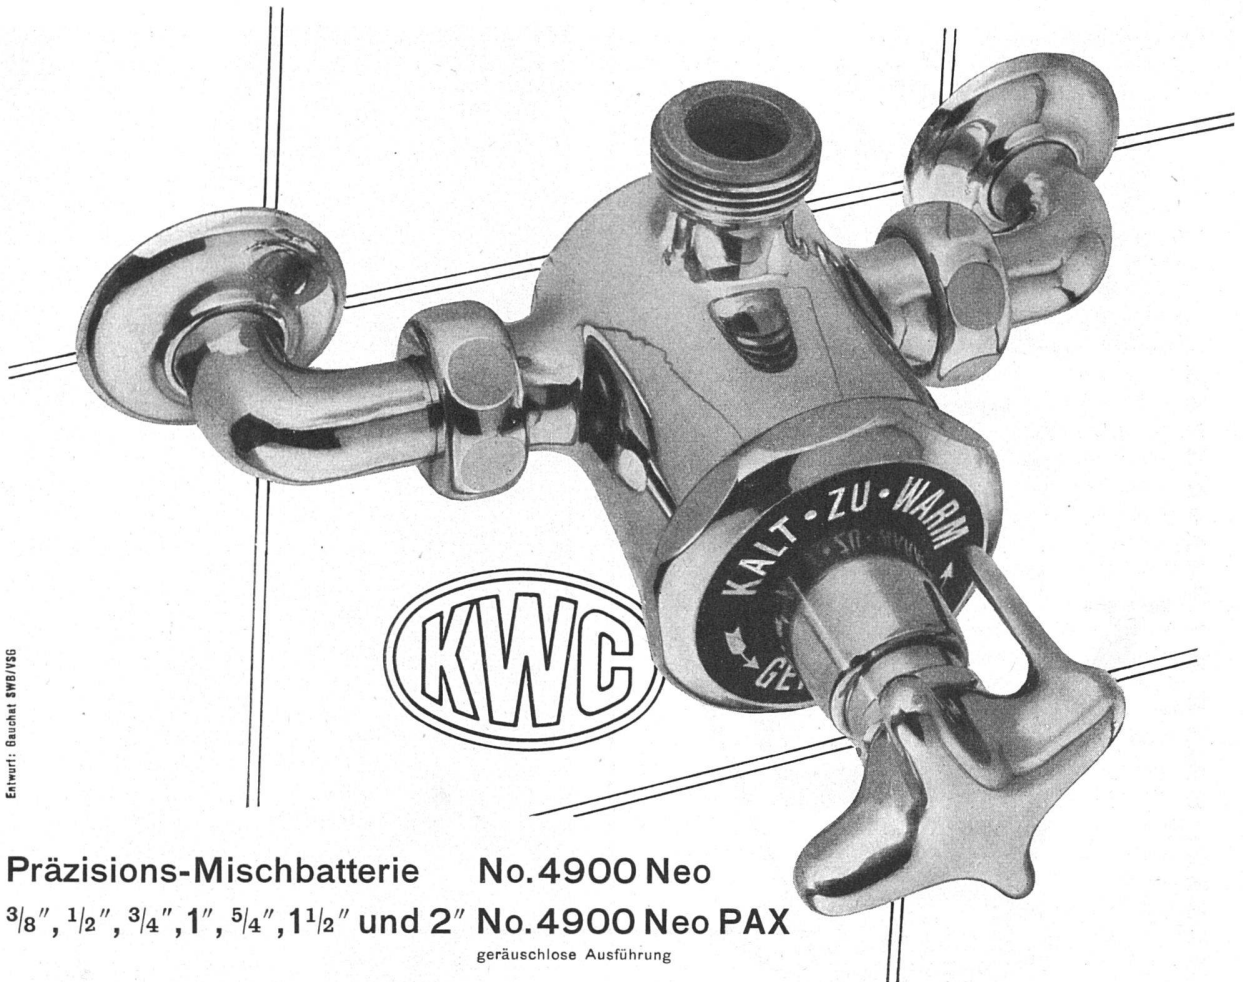

Präzisions-Mischbatterie No.4900 Neo
 3/8", 1/2", 3/4", 1", 5/4", 1 1/2" und 2" No.4900 Neo PAX
 geräuschlose Ausführung

Diese Mischbatterie verhindert Hautverbrennungen. Ein einziger Griff mischt jede gewünschte Wärme.

Die **KWC** Präzisions-Mischbatterie eignet sich besonders für Douchekabinen, Spitäler und Schulbäder, aber auch für Privathäuser.

Diese Batterie wird auch in Unterputz-Ausführung geliefert.

Aktiengesellschaft