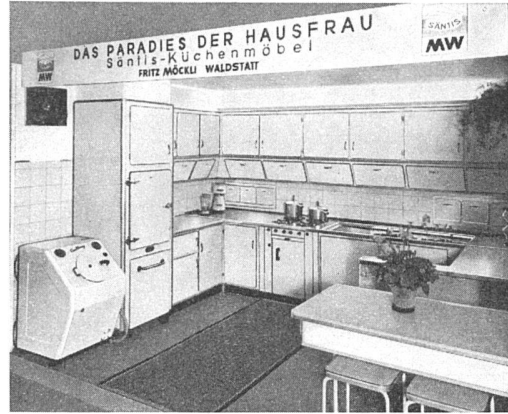

Jurasit-Edelputz für Fassaden und für Innenräume
Terrazzo und Steinsande
Imitationen – Spezial-Mischungen

Terrazzo- & Jurasitwerke AG., Bärschwil Tel. (061) 7 91 11

BAUGLÄSER Alle Sorten und Neuheiten zu günstigen Preisen

GLASBETON Spezialabteilung für **Glasbeton-Oberlichter**, garantiert wasserdicht, **begeh- und befahrbare** Ausführung, mit extra hellen, lichtstreuenden Kristallfliesen.

Glasbausteine extra hell, für Außenwände, Treppenhäuser, innere Trennwände. Vorzügliche Isolation gegen Kälte, Wärme und Schall. Große Referenzliste. Verlangen Sie kostenlose Dokumentation und Offerte.

Ruppert, Singer & Cie. AG., Zürich

Tafelglas en gros und Spiegelglasmanufaktur

Tel. (051) 525353 - Gegr. 1884 - Briefadr.: Zürich 48, Altstetten