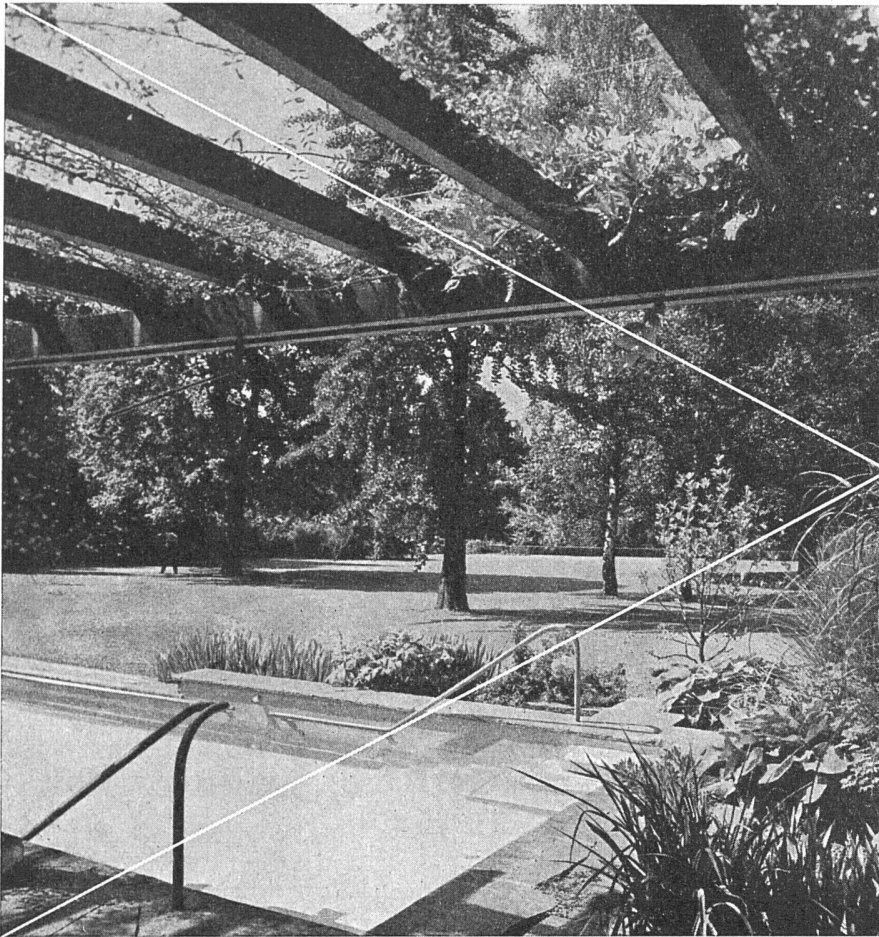

Löhle SWB

HANS NUSSBAUMER
VORMALS
MERTENS + NUSSBAUMER