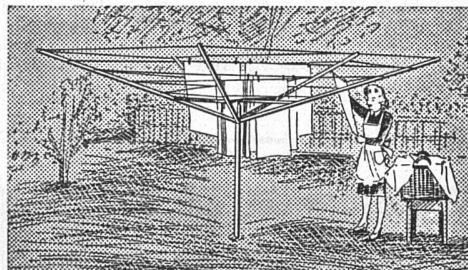

**Zentralheizungen
Sanitäre Anlagen**

Hensel & Co.

bekannt für Qualität

Elektrotechnische Anlagen
Zürich 6, Beckenhofstraße 62, Tel. 26 17 44

«Sunwind», die ideale Wäschehänge

BREMY & CO., ZÜRICH 37
Hönggerstraße 148, Telefon (051) 26 01 57