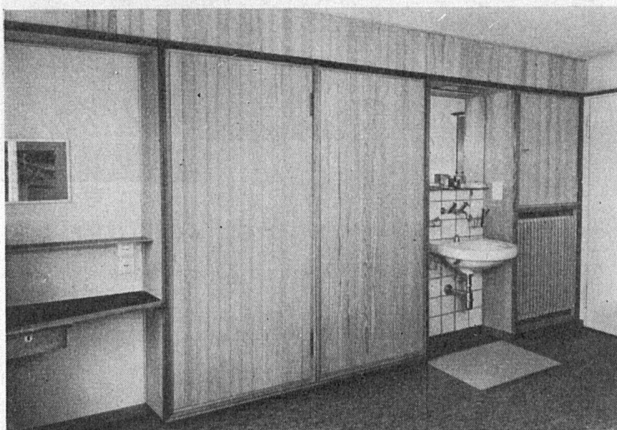

UMBAUTEN

NEUBAUTEN

INNENAUSBAU

LADENEINRICHTUNGEN

**Schreinerei-Genossenschaft
Zürich**

Telephon 28 05 70 - Kronenstrasse 32