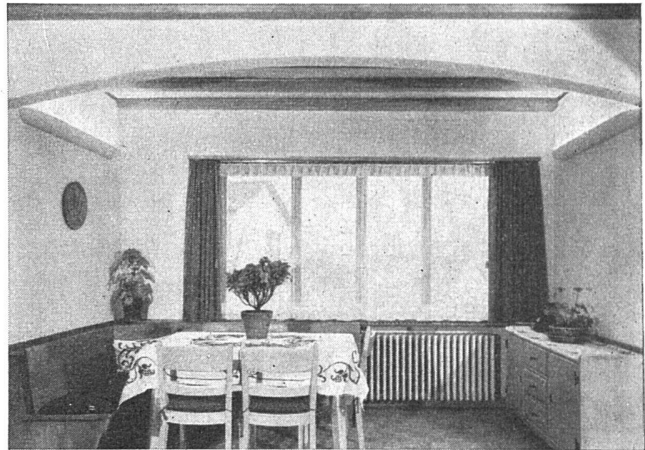

GLANZ Eternit
Platten

*Der schöne
Wandbelag*

Leicht zu verlegen,
hygienisch und sauber,
hitzebeständig, wasserfest,
vorteilhaft.

GLANZ-ETERNIT AG. NIEDERURNEN TEL. (058) 4 16 71

Indirekte Beleuchtung mit Fluoreszenz-Röhren

Heimbeleuchtung mit -Leuchten werden Sie immer befriedigen.

Verlangen Sie Offerte, und lassen Sie sich durch uns beraten.

Karl Gysin & Co. Basel
FABRIK TECHNISCHER LEUCHTEN
Lothringerstraße 30   Telefon (061) 3 78 64

Mit oder ohne Stopfbüchse?

Neu: Ständige Lauf- und Drehrichtungskontrolle durch Schauglas. Pat. ang.

Beide Ausführungsarten haben bestimmte Vorteile. Daher bauen wir

Umwälzpumpen
für Zentralheizungen sowohl mit Stopfbüchse als auch stopfbüchsenlos

PUMPENBAU BRUGG K. RÜTSCHI
TELEPHON (056) 4 13 31

er schnappt nach Luft!

WERA -Luft natürlich, wie sie in Lüftungs-, Luftheizungs- und Klima-Anlagen Wohlbefinden bringt

Alle Probleme der Verwendung von Luft lösen wir gemeinsam mit dem Baufachmann, dem Architekten oder seinen Mitarbeitern.

Hunderte von Referenzen.
Eigene In- und Ausland-Patente.

WERA-Apparatebau AG., BERN
Fabrik und Büro in Bern, Tel. (031) 3 99 11
Vertretung Ostschweiz, Tel. (051) 93 05 11