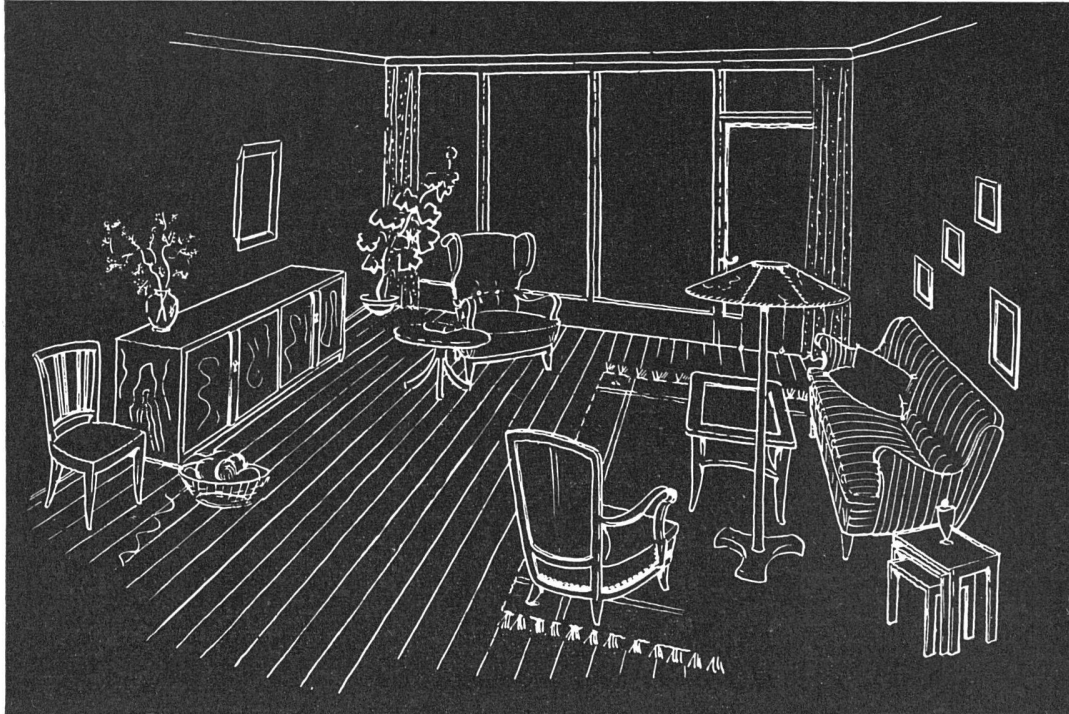

FRÄNKEL + VOELLMY AG

BASEL · ROSENALSTRASSE 51
MÖBEL- UND BAUSCHREINEREI

SANDREUTER + CO AG

BASEL · MARKTPLATZ
POLSTERARBEITEN · VORHÄNGE · TEPPICHE

Z U S A M M E N A R B E I T