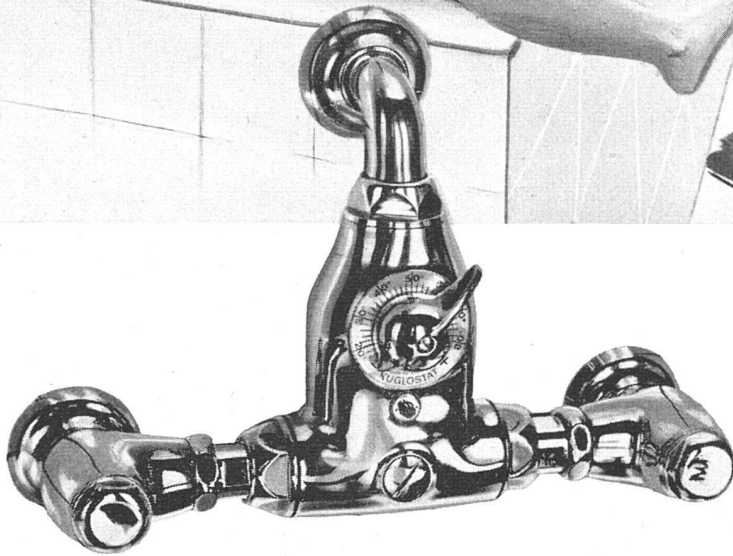

Das Problem der automatischen Wassermischung . . . endlich gelöst!

So einfach wie Sie an Ihrem Radio-Apparat eine Sendestation suchen, stellen Sie mit dem Bedienungsgriff am **KUGLOSTAT** eine gewünschte Temperatur ein.

KUGLOSTAT ersetzt Mischbatterien, gibt Ihrem Badezimmer eine moderne Note und spart Warmwasser. Sicher im Betrieb, selbsttätige Verstellung ausgeschlossen, solid und formschön gebaut.

Verlangen Sie bitte ausführlichen Prospekt und nähere Auskunft.

Ausstattung eines Badezimmers mit Kuglotherm

KUGLOSTAT erübrigt den Einbau von Mischbatterien. Ein einziges normales Ventil auf dem Waschtisch, dem Bidet, ein Auslauf- und Duschenventil bei der Badewanne genügen. Kostenberechnungen haben ergeben, daß eine Badezimmerausstattung **KUGLOTHERM** je nach Anordnung der Apparate nicht oder nur unwesentlich teurer ist als eine normale Einrichtung.

KUGLER hat die praktischen Badezimmer-Armaturen des Systems **KUGLOTHERM** in sein Fabrikationsprogramm aufgenommen. Die Formschönheit und Ausführung derselben finden allgemein Gefallen.

KUGLOSTAT kann u. a. in folgenden Anlagen eingebaut werden: Badezimmern, Küchen, Duschen, Hotels, Fabriken, Schulen, Spitälern, Kasernen, Labors, Sauna, der chemischen Industrie, Schlachthäusern, Coiffeur-Einrichtungen, Photographenateliers, der Lebensmittelindustrie (Bäckerei-Pâtisserie) usw.

KUGLER

METALLGIESSEREI UND ARMATURENFABRIK AG.

ZÜRICH, NEUMÜHLEQUAI 32 - 34, TEL. (051) 26 47 42

GENÈVE, LA JONCTION, TEL. (022) 4 72 35