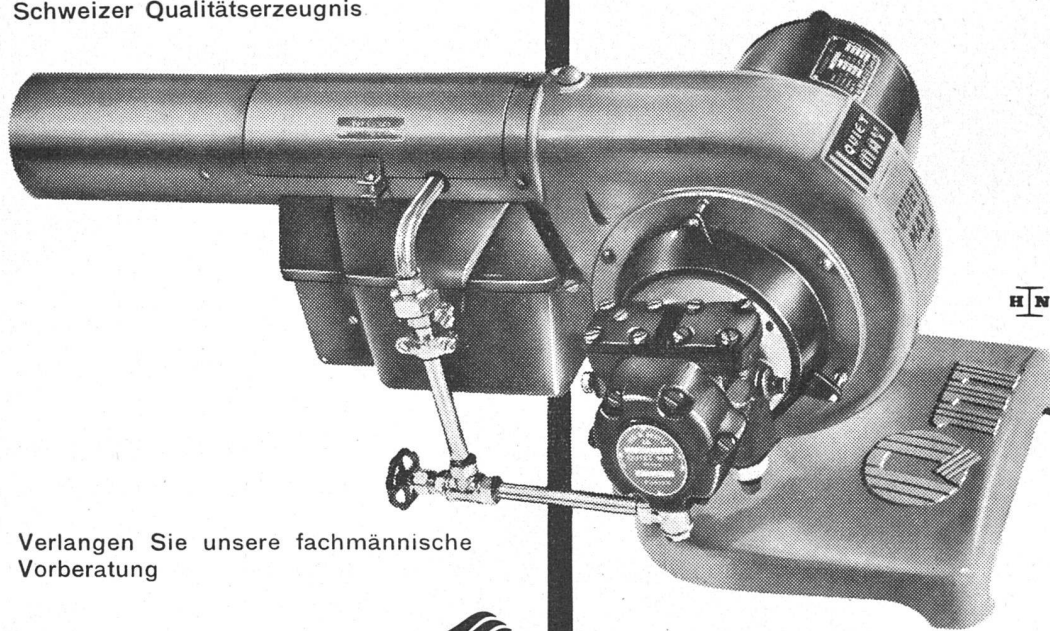

Die schönsten und besten **Klinker**

in frohen Farbtönen,
geflammt und in vielen Formaten, liefert

A.-G. Verblendsteinfabrik Lausen

QUIET MAY

Schweizer Qualitätserzeugnis

Über 8000 Anlagen in der Schweiz
zeugen für seine
Qualität, Wirtschaftlichkeit, Sicherheit

Verlangen Sie unsere fachmännische
Vorberatung

Ing. W. OERTLI A.G.
Autom. Feuerungen
Zürich Beustweg 12 Tel. 34 10 11/12/13

Service-Stellen in der ganzen Schweiz