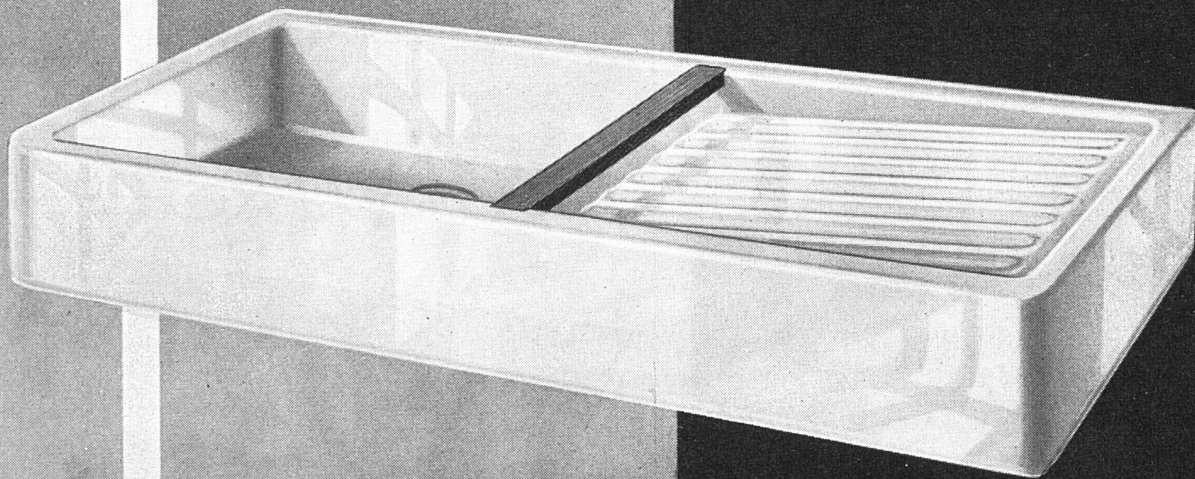

A.G. für Keramische Industrie Laufen