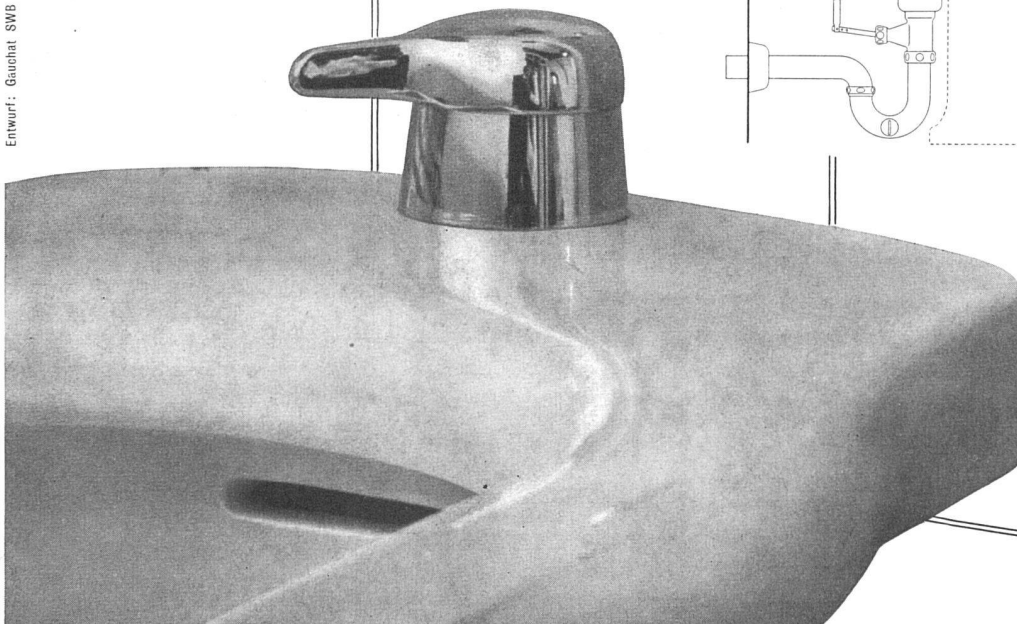

Aktiengesellschaft

Karrer, Weber & Cie., Unterkulm b / Aarau

Armaturenfabrik - Metallgießerei

Telephon: Unterkulm (064) 3 81 44

Filiale **Basel**, Mörsbergerstraße 52, Tel. (061) 2 65 68