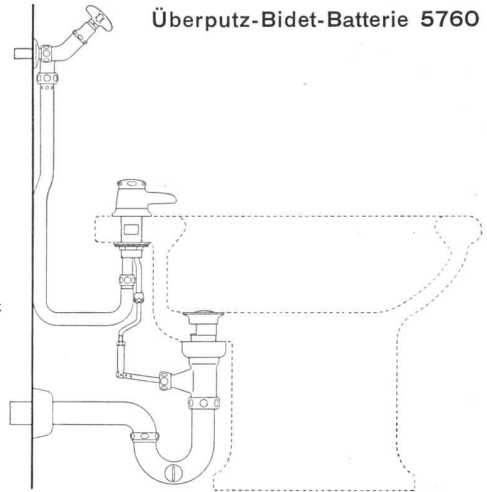

Überputz-Bidet-Batterie 5760

Entwurf: Gauchat SWB