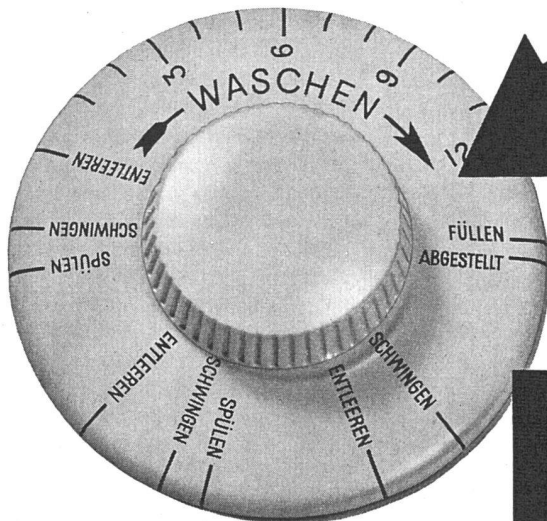

- wäscht vollautomatisch
- wäscht individuell