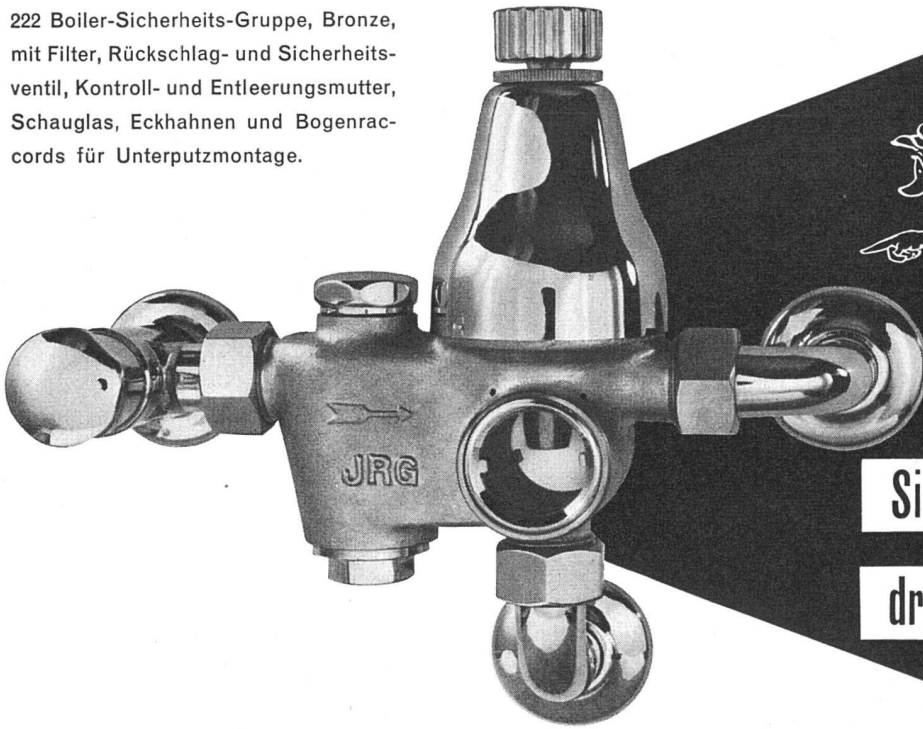

# Neuzeitliches Bauen —

*Modernes Installationsmaterial*

Hochhäuser in Zürich-Altstetten  
Ausführung der Elektro-Installa-  
tion mit Xamax-Material

222 Boiler-Sicherheits-Gruppe, Bronze, mit Filter, Rückschlag- und Sicherheitsventil, Kontroll- und Entleerungsmutter, Schauglas, Eckhahnen und Bogenraccords für Unterputzmontage.