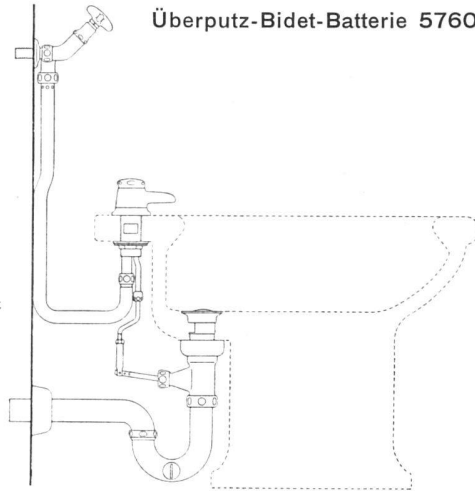

Die neue KWC Bidet-Batterie ist nach behördlichen Hygienebestimmungen mit einem Rohrunterbrecher ausgestattet, der das Rücksaugen von Schmutzwasser verhindert.

Um dessen einwandfreies Funktionieren zugewährleisten, empfehlen wir stets den Einbau von zwei Regulierhahnen Nr. 86 vor die Batterien.

Beide Ausführungen besitzen die ausgezeichneten Eigenschaften unserer Neo-Armaturen: schöne handliche Formen, leicht zu reinigen.

Überputz-Bidet-Batterie 5760