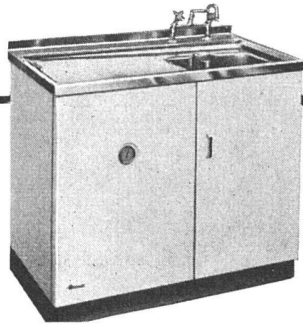

Spültisch - Kombi-
nations-Höhe auf
Grund moderner
Forschungen:
93 cm!

Accum

Einbau- Speicher

Einbau-Speicher,
75-100-125-Liter, komb.
mit Chromstahl-Spül-
tisch.

Einbau-Speicher
75 - 100 - 125 Liter, zum
Freiaufstellen oder zum
Einbau in Kombination

**Accum AG
Gossau/ZH
Fabrik
für
Elektrowärme-
Apparate**

zum Einbau unter
den Spültisch er-
geben schöne An-
ordnung, geringe
Wärmeverluste,
niedrige Installa-
tionskosten.

Einbau-Speicher
30 und 50 Liter, zum
Aufstellen unter dem
Spültisch.