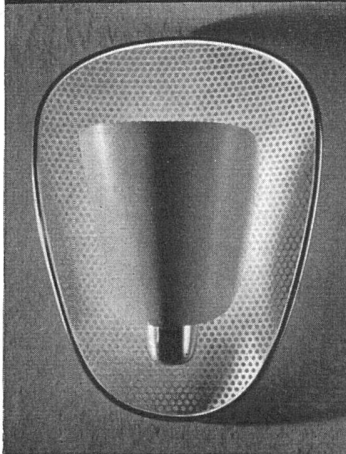

B.A.G. Zürich
(051) 24 26 88

90 Jahre

Bauer

1862 - 1952

Einbautresore - Wandtresore
Kleinkassenschränke
Silberschränke für Privathäuser
und Wohnungen

KABA

Zylinder-Sicherheits-Schlösser für Haus-
und Korridorüren

Spezialität:
Haupt- und Gruppenschlüssel-Anlagen
Zentralschloß-Anlagen

BAUER AG, ZÜRICH 6
GELDSCHRANK- UND TRESORBAU