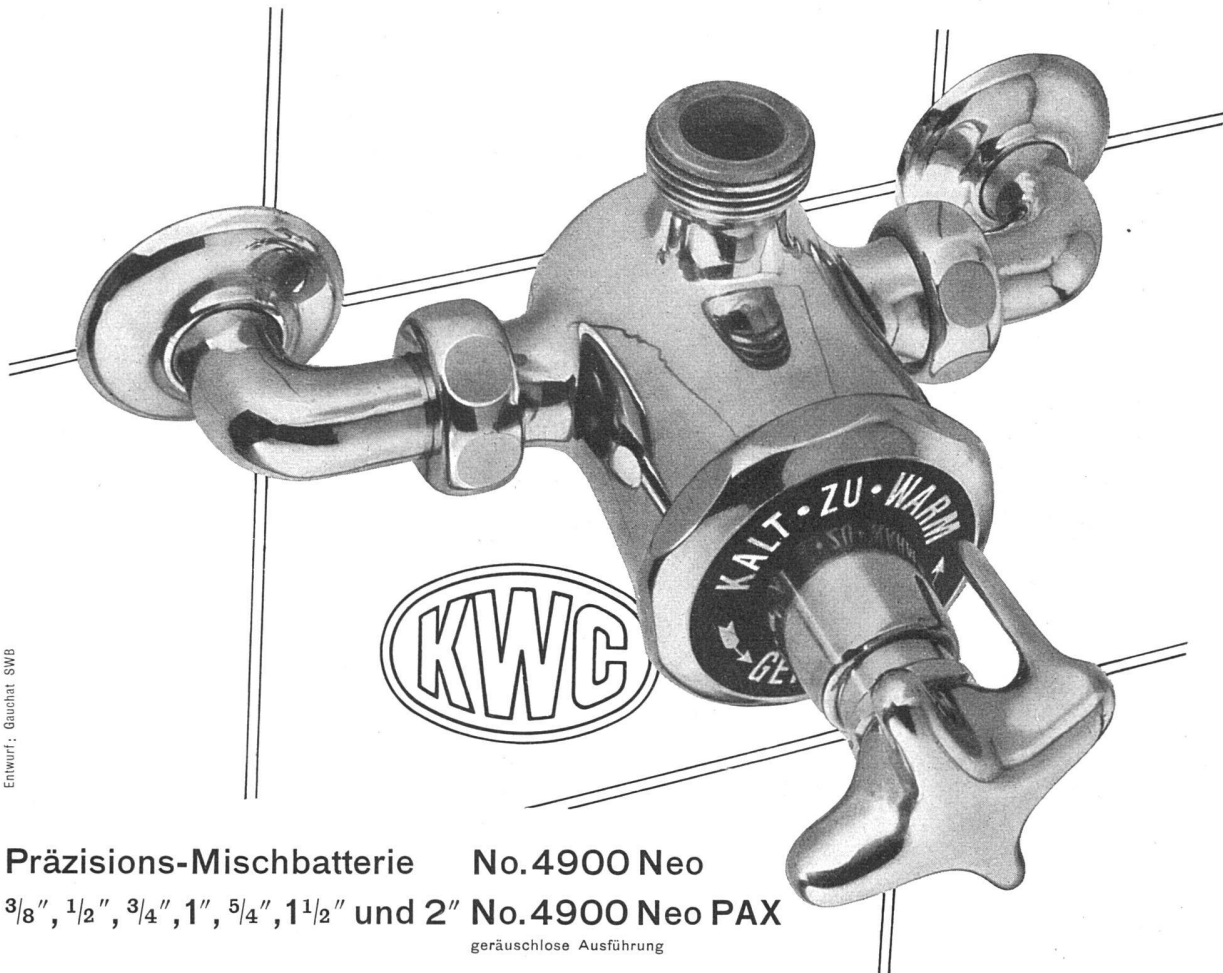

Entwurf: Gauchat SWB