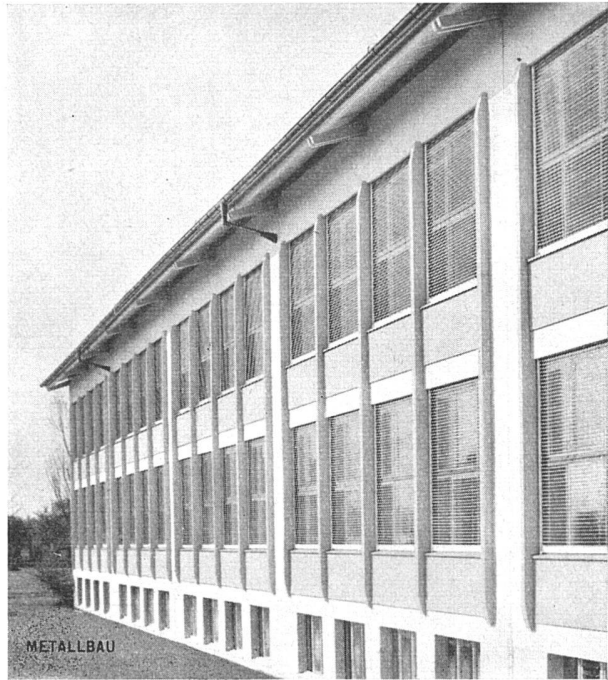

Neuer Sonnen-, Wetter- und Wärmeschutz

für Schulhäuser, Geschäftshäuser, Fabriken, Wohnbauten

«norm» Rollstore

mit randgebördelten Lamellen –
wetterbeständige Ausführung

Spezialrandbördelung der Lamellen verbürgt höchste Stabilität und längere Lebensdauer

Die «norm» Rollstoren fügen sich harmonisch in jede Gebäudefassade ein.

Vorteile

blendungsfreies, natürliches
Raumlicht

freie Frischluftzirkulation

kühlere Raumtemperaturen
an heißen Tagen

angenehmere Arbeits- und
Aufenthaltsbedingungen