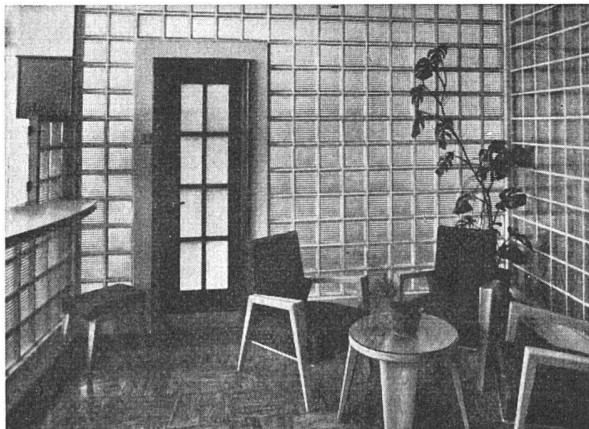

BAUGLÄSER. Alle Sorten und Neuheiten zu günstigen Preisen.

GLASBETON. Spezialabteilung für **Glasbeton-Oberlichter**, garantiert wasserdicht, **begeh- und befahrbare** Ausführung, mit extra hellen, lichtstreuenden Kristallfliesen.

Glasbausteine extra hell, für Außenwände, Treppenhäuser, innere Trennwände. Vorzügliche Isolation gegen Kälte, Wärme und Schall. Große Referenzliste. Verlangen Sie kostenlose Dokumentation und Offerte.

Ruppert, Singer & Cie. AG., Zürich

Tafelglas en gros und Spiegelglasmanufaktur

Tel. (051) 52 53 53 - Gegr. 1884 - Briefadr.: Zürich 48, Altstetten