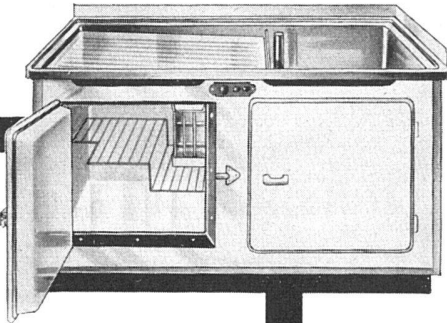

FRIGIDIX

Galley

Kühlschrank kombiniert mit Spültisch
Das Modernste und Praktischste
für die Küche

Porzellanemailliertes Kühl-
schrankgehäuse – Inhalt 50 l –
funktioniert vollautomatisch –
Spültisch aus Chromnickelstahl
– Unterbau in Hartplattenkon-
struktion – lieferbar in 9 ver-
schiedenen Größen.