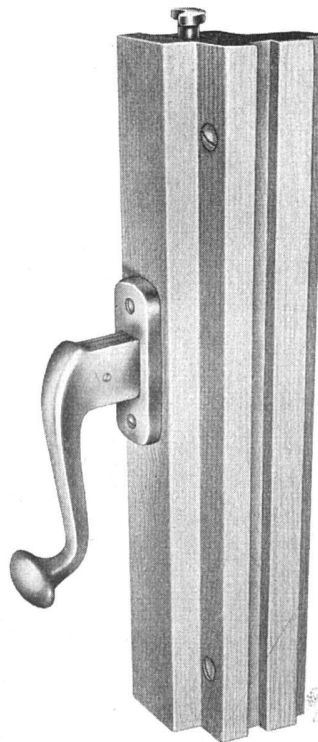

LICHTPAUSMASCHINEN

UND

LICHTPAUSPAPIERE

A. MESSERLI ZÜRICH 2

Lavaterstraße 61 Telefon (051) 25 68 90/91

Neue, verdeckte «HANSCH»- Espagnolette

Griff auch in Kugel-
form lieferbar mit
unsichtbarer Schließ-
zunge im Falz auf
Mitte Flügelhöhe. Die
Griffhöhe ist vom
Mittelverschluß un-
abhängig. Dornmaß
nur 10 mm, daher für
eine minimale Mit-
telpartie verwend-
bar. Bei einflü-
giger Partie ohne
Deckleiste mon-
tierbar.