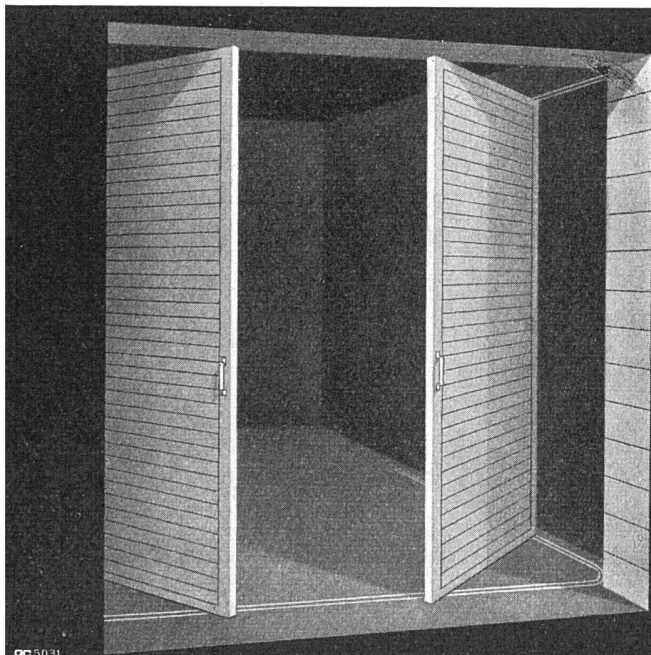

SCHWENK-TOR

GEILINGER & CO WINTERTHUR

GC 5031