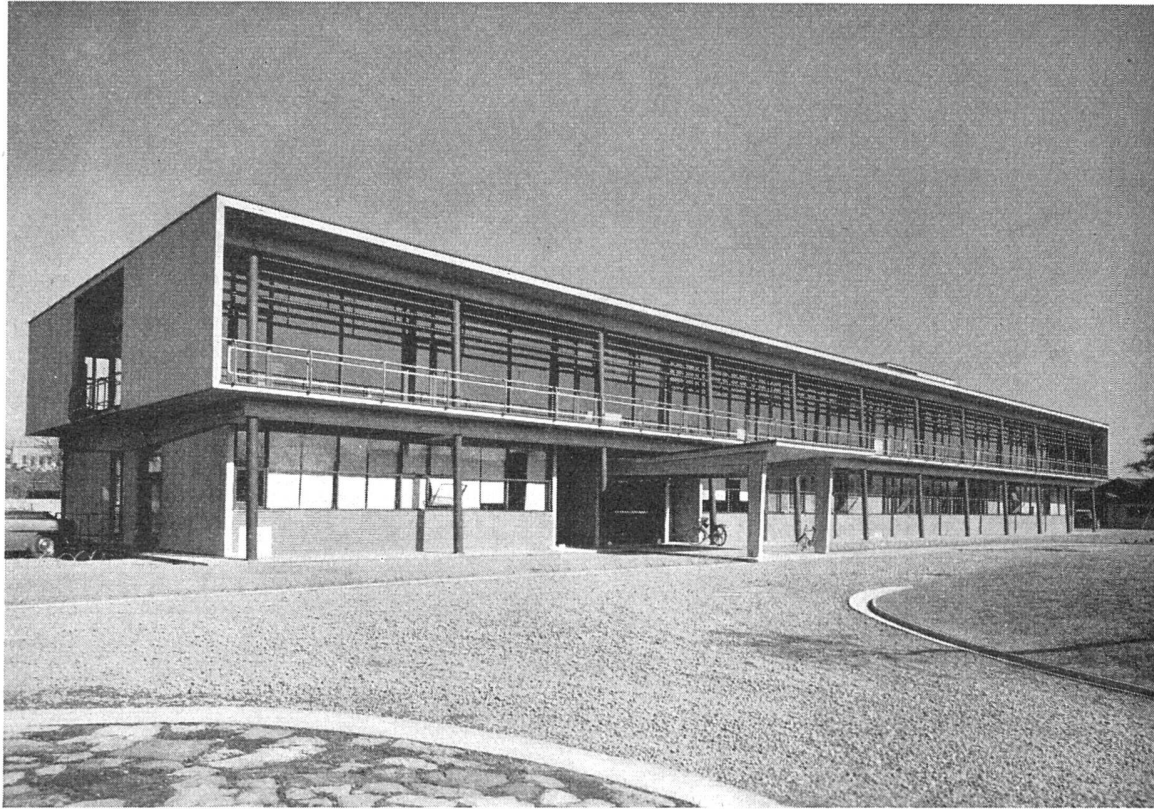

Das Haus des Reader's Digest in Japan, erbaut von Takenaka Komuten (Pläne Architekt A. Raymond). Grundwasserisolierung und Fassadenputz mit Sika 1, 2 und 4a.

SIKA-Produkte für den Wohnungsbau

1. **PLASTOCRETE** für schönen Sichtbeton, wasserdichteren und frostbeständigen Beton
2. **PLASTIMENT** für Qualitätsbeton: verbesserte Arbeitsfugen, erhöhte Haftung an der Armierung, erhöhte Festigkeiten und Dichte
3. **SIKA 1-4a** für Grundwasserisolierungen, Flachdachisolierungen, wasserdichten Fassadenputz usw.
4. **IGAS-KITTE** schwarz und grau: für wasserdichte Fugen

Kaspar Winkler & Co.

Fabrik für chem. Baustoffe Tel. (051) 52 53 43 Zürich 48