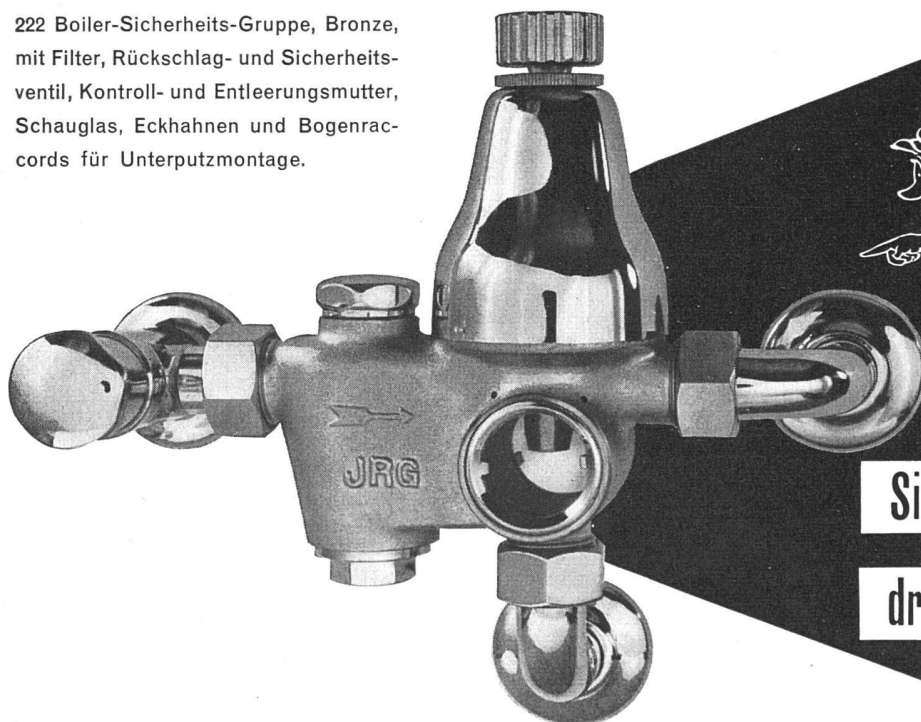

222 Boiler-Sicherheits-Gruppe, Bronze, mit Filter, Rückschlag- und Sicherheitsventil, Kontroll- und Entleerungsmutter, Schauglas, Eckhähnen und Bogenracords für Unterputzmontage.

Sicherheit alle Zeit

drum seit je... JRG