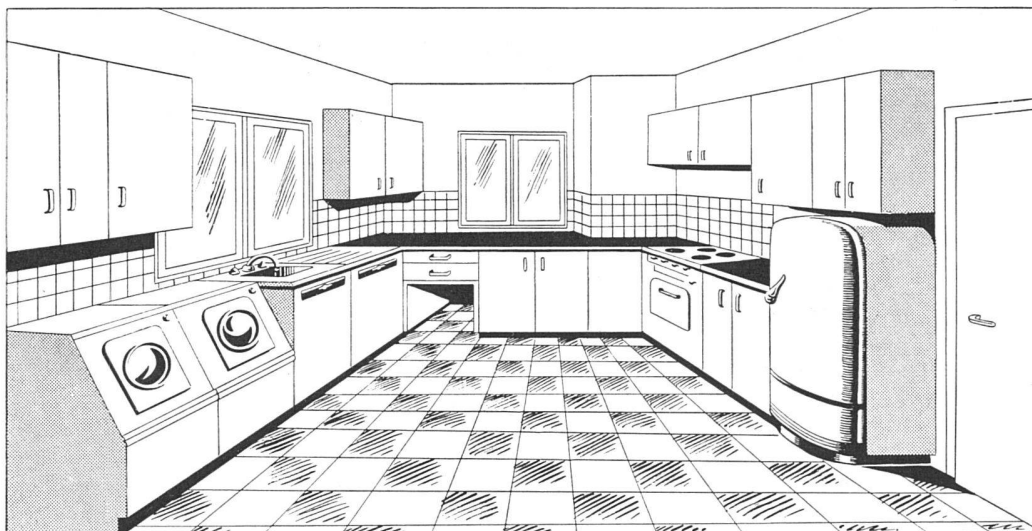

Ihr Haus wird erst zum «Heim», wenn sich darin angenehm, froh und gesund leben läßt. Dies erreichen Sie, indem Sie Ihr Haus vollkommen gestalten durch Einrichtung der idealen

Westinghouse