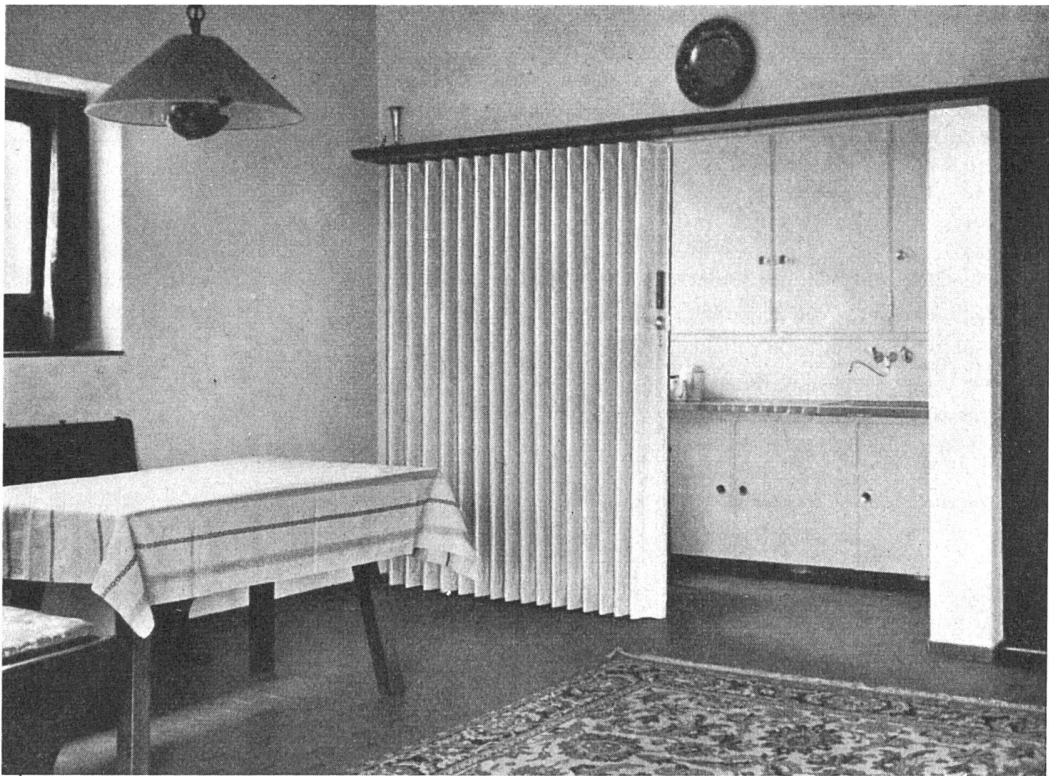

Modernfold

HARMONIKA TÜREN

lösen auf elegante Weise jegliche Unterteilungsprobleme. Sie sind nicht aus Holz, sondern in robuster Metallkonstruktion hergestellt und werden mit einem in vielen Farben erhältlichen Kunstleder überzogen. Modernfold-Harmonikatüren sind stets gleichmäßig gefaltet, wirken dadurch äußerst dekorativ und geben Ihrem Heim eine vornehme Note. Sie laufen nur in einer Deckenschiene, welche versenkt oder sichtbar angebracht werden kann und benötigen deshalb keine Führung im Fußboden. Modernfold-Harmonikatüren können daher ohne bauliche Änderungen auch in bestehenden Gebäuden montiert und in Form (auch gebogen) und Farbe überall angepaßt werden.