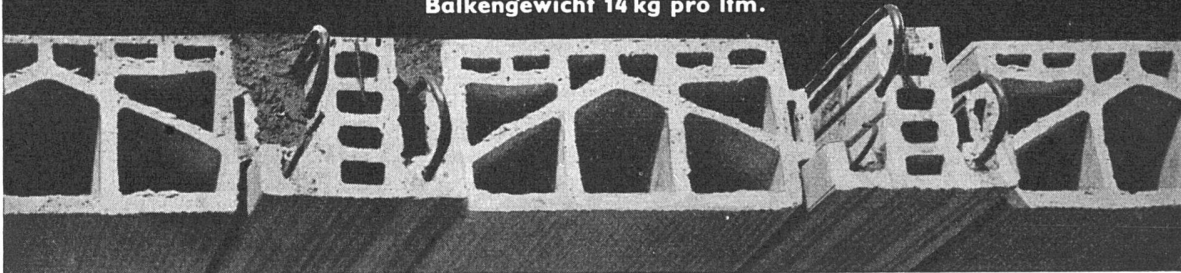

Ing. W. OERTLI A.G. 
Autom. Feuerungen
Zürich Beustweg 12 Tel. 34 10 11/12/13

Service-Stellen in der ganzen Schweiz

Doppel  **BALKEN
DECKE**

W. LORETZ BERN

Gutenbergstr. 7 . Tel. (031) 3 40 83

ganz aus gebrannten Tonelementen mit vorfabrizierten armierten Balken
Balkengewicht 14 kg pro lfm.