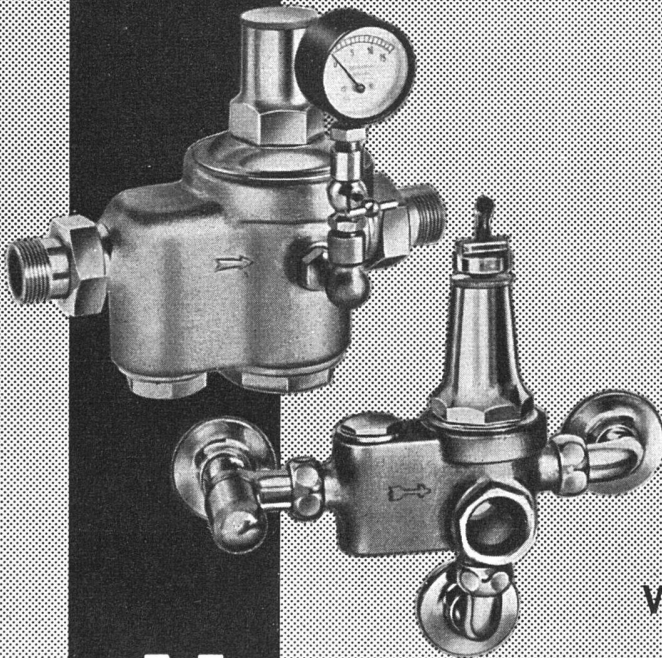

neuzzeitliche
armaturen
für den
modernen
wohnungsbau

NYFFENEGGER & CO. - ZÜRICH-OERLIKON
METALLGIESSEREI UND ARMATURENFABRIK - TELEPHON (051) 46 64 77

Bitte verlangen Sie unsere Prospektsammlung über kombinierte Druckreduzierventile,
Boiler-Sicherheitsventile, Bade- und Schüttsteinbatterien