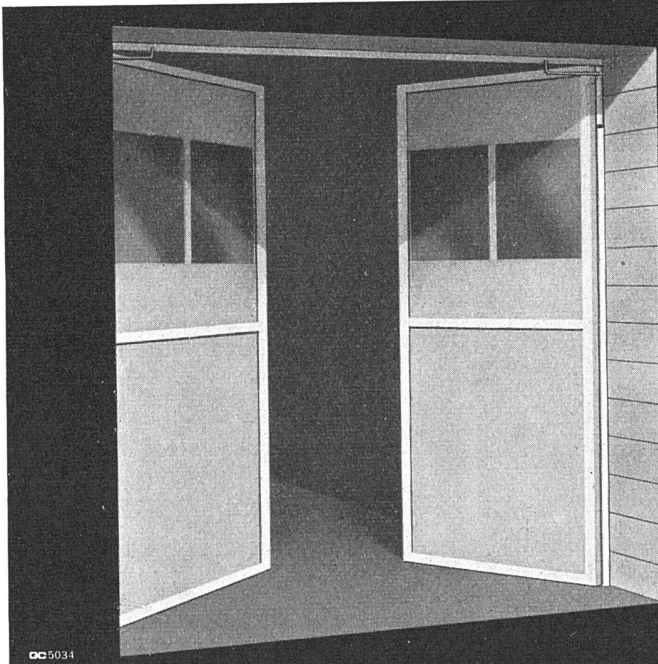

PENDELTÜRE

GEILINGER & CO WINTERTHUR

GC 5034