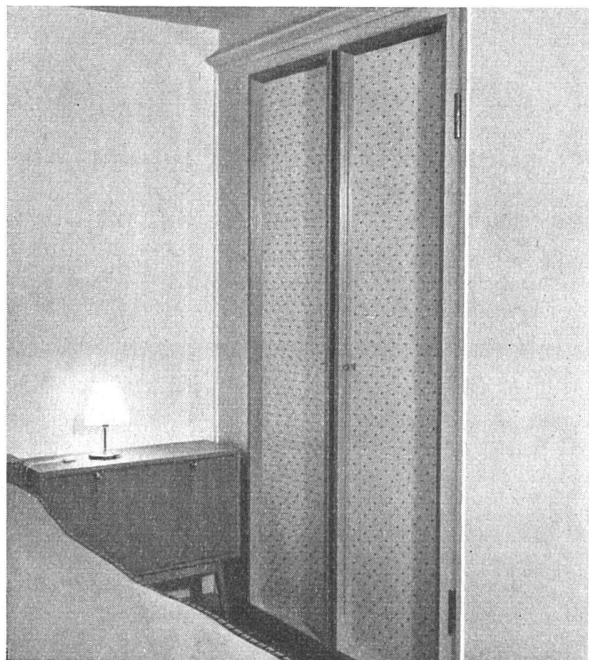

Glanz-Eternit AG., Niederurnen, Tel. (058) 416 71