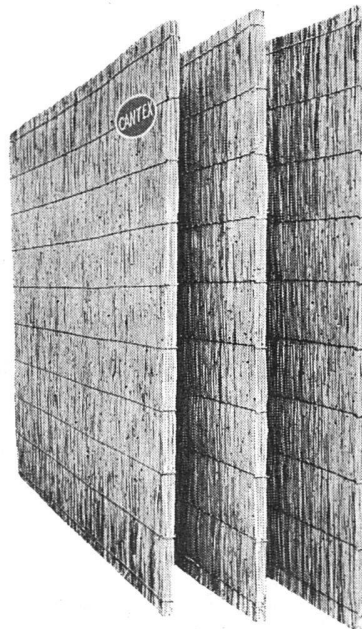

General-Vertretung

**S.A. FERROTECHNIK A.G.**  
 Gellertstraße 14 BASEL Telefon: 061/20874

**«CANTEX»**  
 gepreßte Schilfrohrmatten  
 ein hervorragendes Isoliermaterial

Wärmeleitzahl: 0,047

Großformat:  
 200 x 150 cm