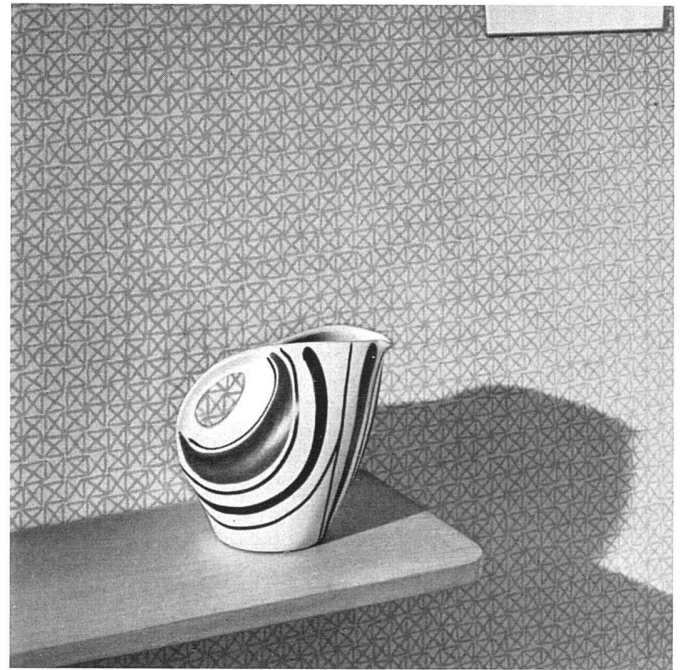

*Zinnschale | Plateau, étain | Bowl in tin
Fröhlich & Kraska SWB, Silberschmiede, Zürich*

«Die gute Form 1953»

An der diesjährigen Basler Mustermesse wurde von der Leitung der Mustermesse und dem Schweizerischen Werkbund wiederum gemeinsam eine Aktion zur Förderung guten Formschaffens in Industrie und Handwerk durchgeführt. Wir zeigen einige Beispiele von kunstgewerblichen und Industrieprodukten aus den insgesamt 160 Gegenständen von 75 verschiedenen Firmen, die ausgezeichnet wurden.