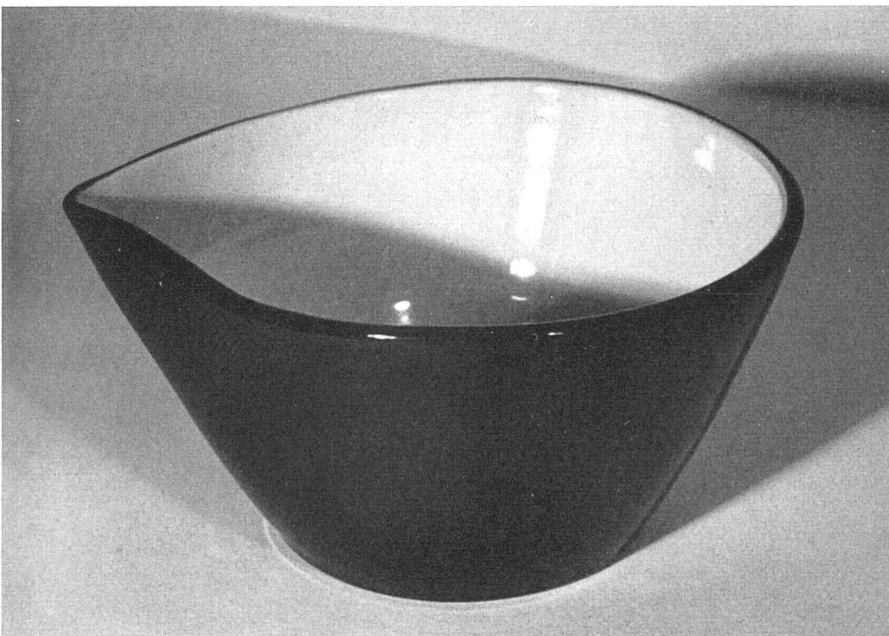

*Keramischüssel | Terrine, céramique | Ceramic dish
Gebr. Müller AG, Luzern*