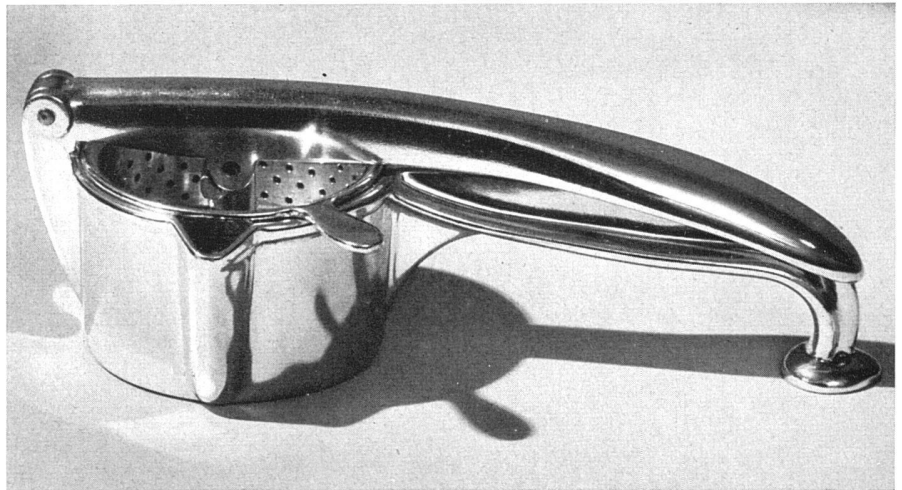

Saftpresse «Zylyß» | Presse-fruits | Juice presser

W. Reist & Co., Bern