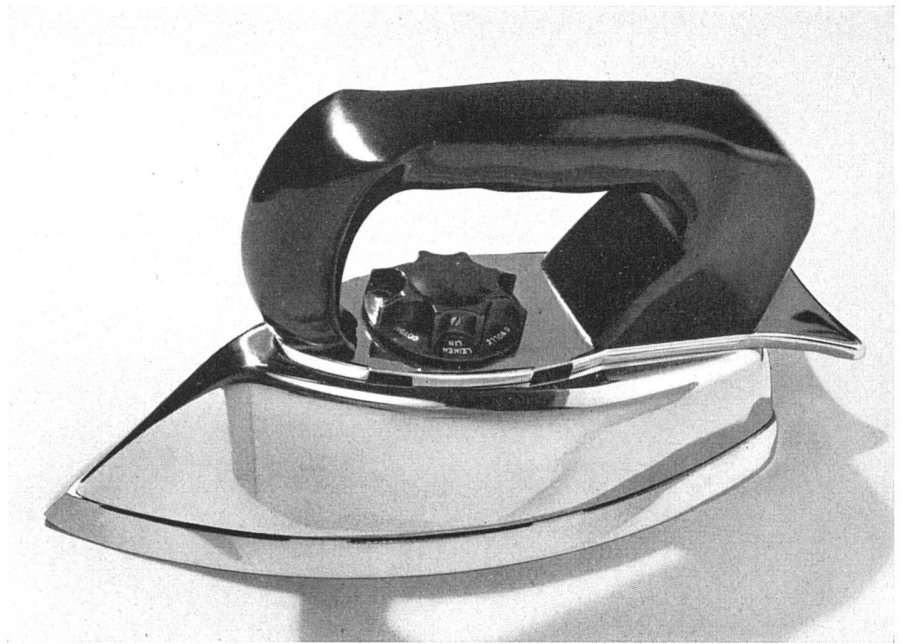

Bügeleisen, regulierbar | Fer à repasser | Flat-iron

Rextherm, Schießer & Lüthi AG, Aarau