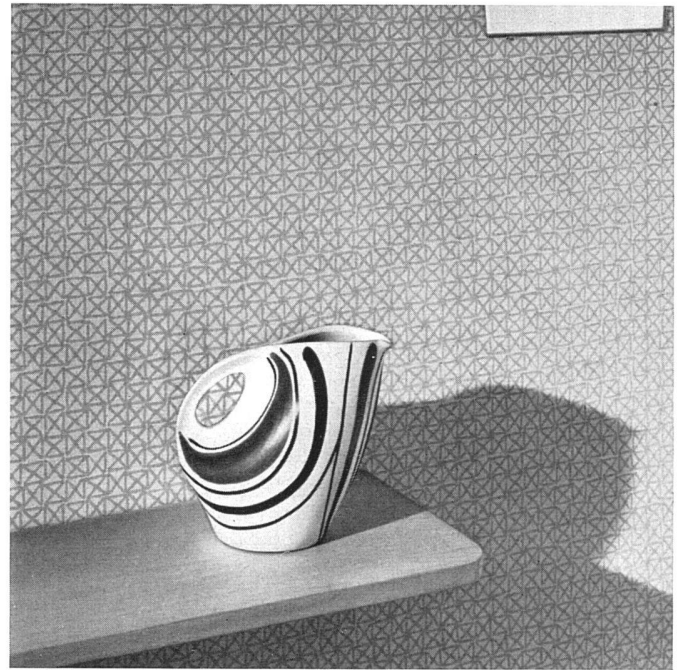

*Zinnschale | Plateau, étain | Bowl in tin  
Fröhlich & Kraska SWB, Silberschmiede, Zürich*

**«Die gute Form 1953»**

An der diesjährigen Basler Mustermesse wurde von der Leitung der Mustermesse und dem Schweizerischen Werkbund wiederum gemeinsam eine Aktion zur Förderung guten Formschaffens in Industrie und Handwerk durchgeführt. Wir zeigen einige Beispiele von kunstgewerblichen und Industrieprodukten aus den insgesamt 160 Gegenständen von 75 verschiedenen Firmen, die ausgezeichnet wurden.