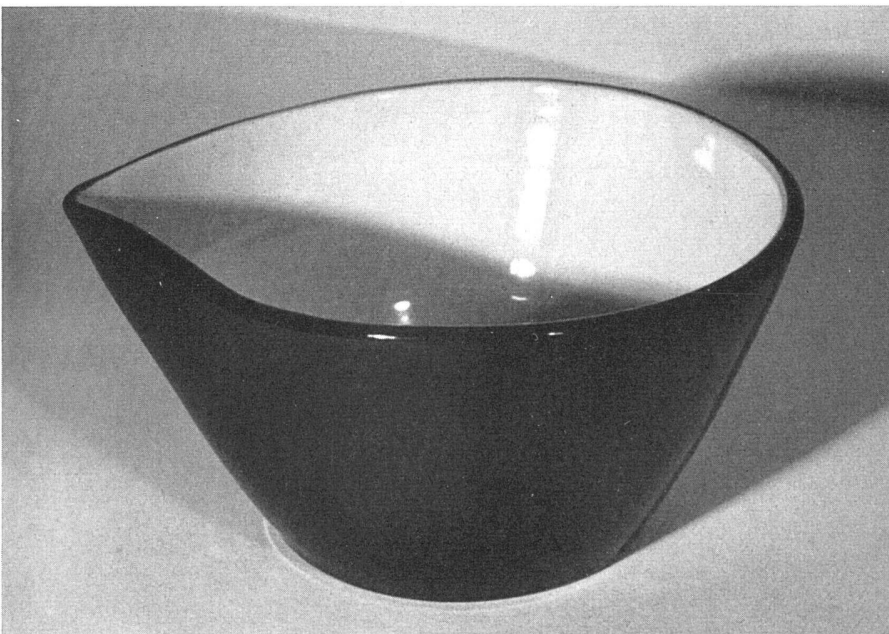

*Keramischüssel | Terrine, céramique | Ceramic dish
Gebr. Müller AG, Luzern*