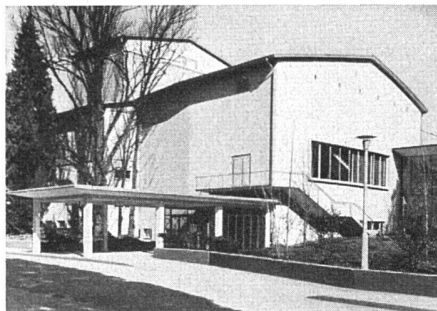

Die einzige Tapete mit 5 Jahren Garantie für Lichtechtheit und Waschbarkeit

Salubra

SALUBRA AG., POSTFACH, BASEL 6

FURAL

die bewährte schweizerische Leichtmetallbedachung verbindet in geradezu idealer Weise Zweckmäßigkeit, Wirtschaftlichkeit und die schöne architektonische Gesamtwirkung.

Eines der vielen Beispiele dafür ist das Kurtheater Baden, wo das FURAL-Dach dank absolut sturmsicherer Leichtkonstruktion nicht nur ein beträchtliches Einsparen von wertvollen

Baustoffen und Arbeitslöhnen ermöglichte, sondern sich auch überraschend gut der Umgebung einpaßt. Es ist ein Referenzobjekt, auf das wir stolz sind.