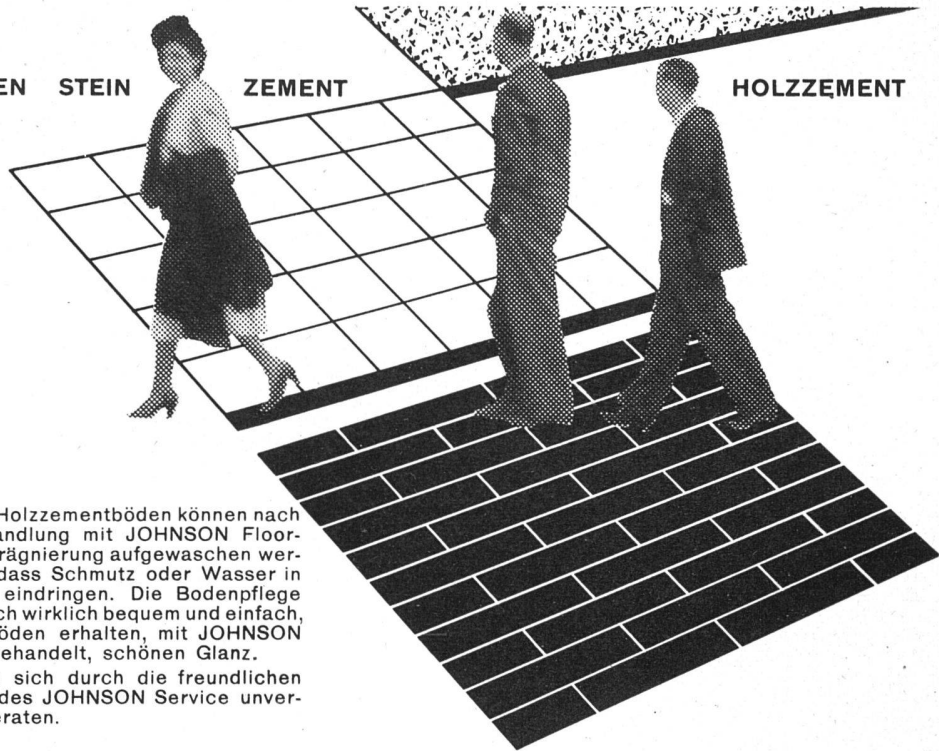

KLINKER TONPLATTEN STEIN

ZEMENT

HOLZZEMENT

JOHNSON

Stein- und Holzzementböden können nach einer Behandlung mit JOHNSON Floor-Sealer Imprägnierung aufgewaschen werden, ohne dass Schmutz oder Wasser in die Poren eindringen. Die Bodenpflege wird dadurch wirklich bequem und einfach, und die Böden erhalten, mit JOHNSON Wax nachbehandelt, schönen Glanz.

Lassen Sie sich durch die freundlichen Fachleute des JOHNSON Service unverbindlich beraten.

Alle Probleme der Bodenpflege haben *eine* Lösung:

JOHNSON

GENERALVERTRETUNG
E. GASSER ZÜRICH 6/57
Rötelstrasse 108 Tel. 051 / 26 33 05

SMS/K