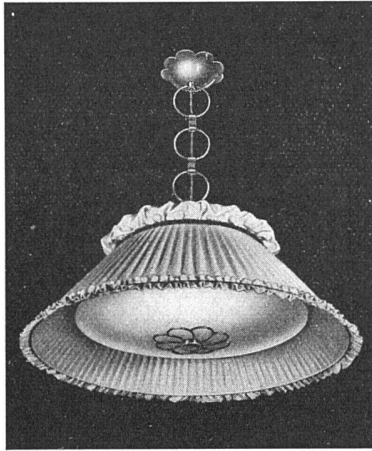

Moderne Heim-Beleuchtung mit Fluoreszenz-Röhren

Unsere Leuchten sind auf Grund langjähriger Erfahrung konstruiert und haben sich glänzend bewährt. Erfahrene Lichttechniker beraten Sie gerne. Verlangen Sie unsere Offerte.

KARL GYSIN & CO. BASEL

FABRIK TECHNISCHER LEUCHTEN
Lothringerstraße 30, Telefon (061) 23 78 64
Dépôt à Genève: Rue de Carouge 59, Téléphone (022) 4 14 45

Winterthur UNFALL

Schweizerische Unfallversicherungs-Gesellschaft in Winterthur

Wir leisten Kautio
an Ihrer Stelle
durch unsere

Baugarantie-Versicherung

Auskunft und Offerten
durch unsere Geschäftsstellen

Flex-Jalousien

der neuzeitliche
Sonnenschutz
keine Blendung
volles Tageslicht

im gemütlichen
Heim,
für Schaufenster,
Büro, Ateliers,
Werkstätten,
Restaurants.

Karl Wilhelm
Rolladen und
Sonnenstoren
Zürich 8
Mühlebachstr. 164
Tel. (051) 24 70 77
34 78 18

Die Spezialfirma für Sonnenschutz

Sie verwenden Resinflex speziell für Innendekorationen; als Wandbeläge, für Bepolsterungen in Theater, Kinos, Hotels und Restaurants, in Bahnen, Autocars und Autos.

Resinflex ist eines der besten bisher geschaffenen Kunstleder. Es ist beständig gegen Hitze, Säuren, Fette, Lösungsmittel, sowie gegen Sonnenbestrahlung, bleibt immer weich und plastisch, verblasst nicht und seine Farbe verblasst nie.

Resinflex bietet Ihnen eine vielfältige Narbenauswahl in modernen Farbtönen von pastellfarbenen bis dunkel und ist in leichter bis schwerer Qualität erhältlich. Die einfache Verarbeitungsweise und die enorme Flexibilität des

RESINFLEX

Materials gibt Ihnen zudem die beste Gewähr für eine mühelose und erstklassige Verarbeitung durch Ihren Tapeziierer oder Dekorateur.

Verlangen Sie bitte unsere Musterkollektion bei Ihrem Verarbeiter und prüfen Sie selbst an Hand dieser unsere vorteilhaften Lieferpreise.

STORENSTOFF AG. AARAU
Feerstr. 16 / Tel. (064) 2 52 52

stärker
haltbarer
widerstandsfähiger
beständiger
schöner