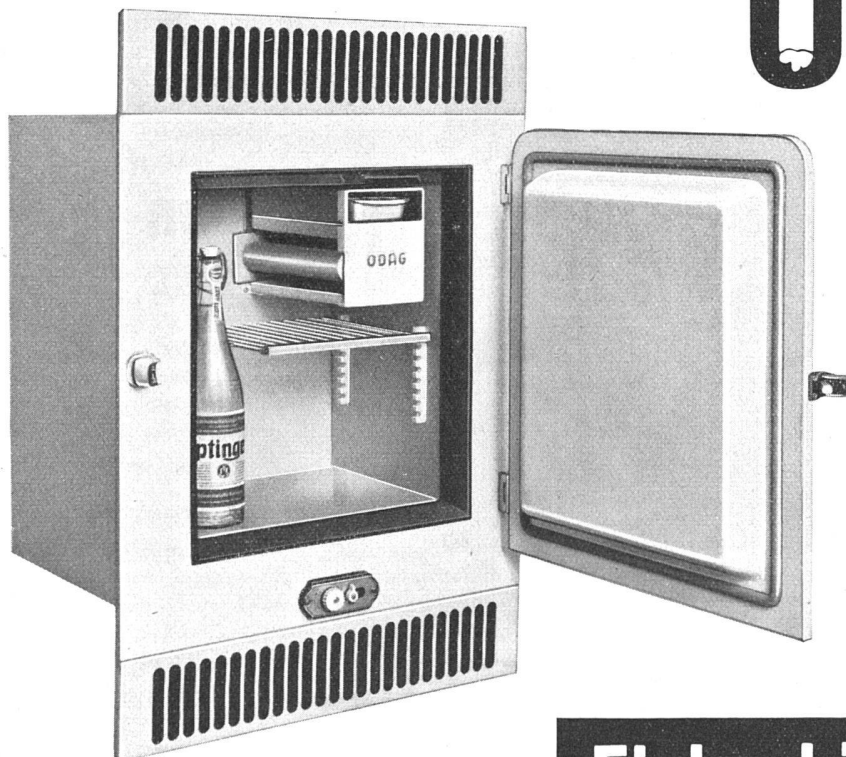

ROLLADEN - JALOUSIEN - KIPPTORE - SONNENSTOREN - ROLLWÄNDE

ODAG
Royal

für Küchenbüffets, Spül-
tischkombinationen usw.

Modelle von 42, 50 und 60
Liter Inhalt

**Altbewährte, überlegene
Schweizer Qualität**