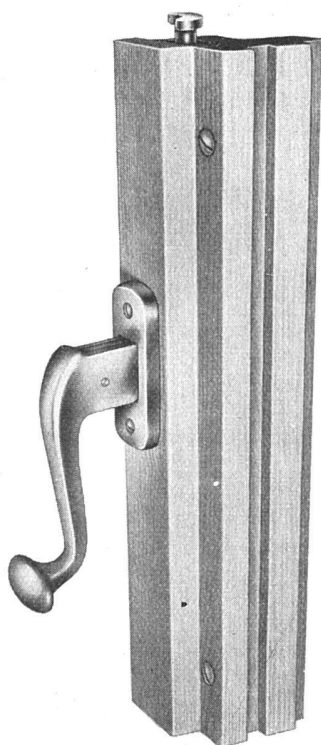

UMBAUTEN
NEUBAUTEN
INNENAUSBAU
LADENEINRICHTUNGEN

**Schreinerei-Genossenschaft
Zürich** Telephon 33 77 85 - Grubenstraße 27

**Neue, verdeckte
«HANSCH»-
Espagnolette**

**Griff auch in Kugel-
form lieferbar** mit
unsichtbarer Schließ-
zunge im Falz auf
Mitte Flügelhöhe. Die
Griffhöhe ist vom
Mittelverschluß un-
abhängig. Dornmaß
nur 10 mm, daher für
eine **minimale Mit-
telpartie verwend-
bar. Bei einflügel-
iger Partie ohne
Deckleiste mon-
tierbar.**