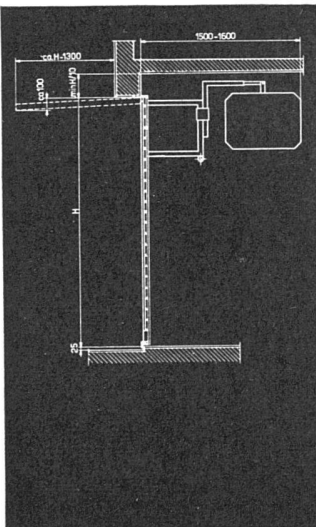

Geilinger & Co. Winterthur