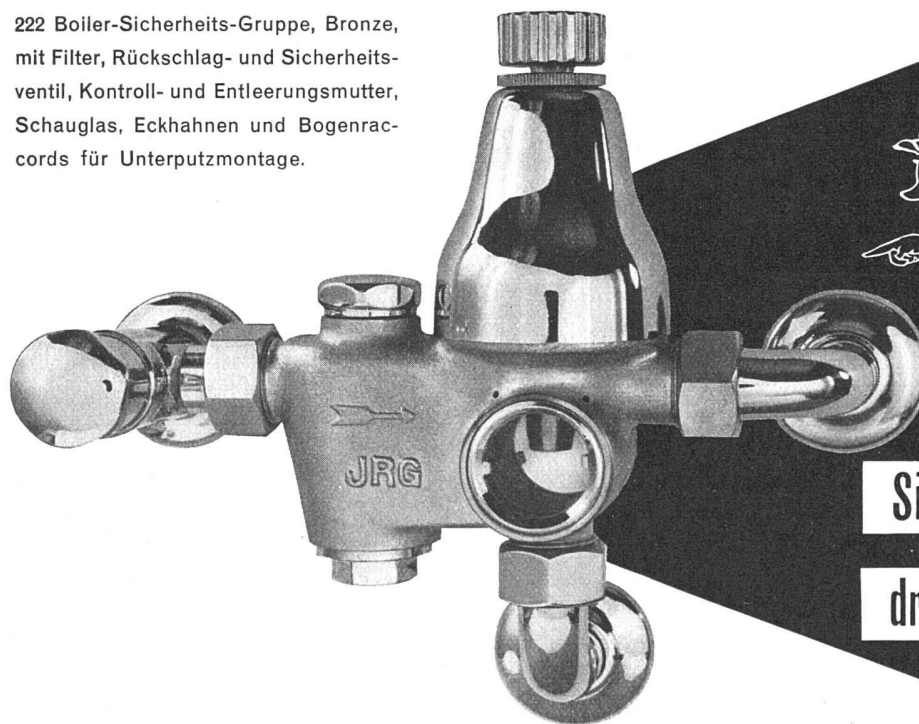

ZENT AG  BERN

Neuzeitliche Schalter und Steckdosen für Unterputzmontage
 Adolf Feller AG. Horgen, Fabrik elektrischer Apparate

DEXION WINKEL

Ein Winkel erobert die Welt. Über 20 Millionen Meter Dexion in der ganzen Welt in Betrieb. Fast ¼ Million Meter in der Schweiz in kurzer Zeit verkauft. Jeder Dexion-Käufer ist begeistert. Für Lager, Magazin, Labor, Werkstatt, Büro usw. gibt es nichts Besseres. Dexion ist einfach, nicht teuer, solid, zweckmäßig. Nie ein Verlust. Sie können selbst in einer Stunde den größten Schaft oder Tisch bauen. Verlangen Sie sofort Spezialprospekt, Photo sowie Referenzen.

FORSTER & CO. DREISPITZ BASEL 18 TELEPHON (061) 5 24 68

222 Boiler-Sicherheits-Gruppe, Bronze, mit Filter, Rückschlag- und Sicherheitsventil, Kontroll- und Entleerungsmutter, Schauglas, Eckhahnen und Bogenraccords für Unterputzmontage.