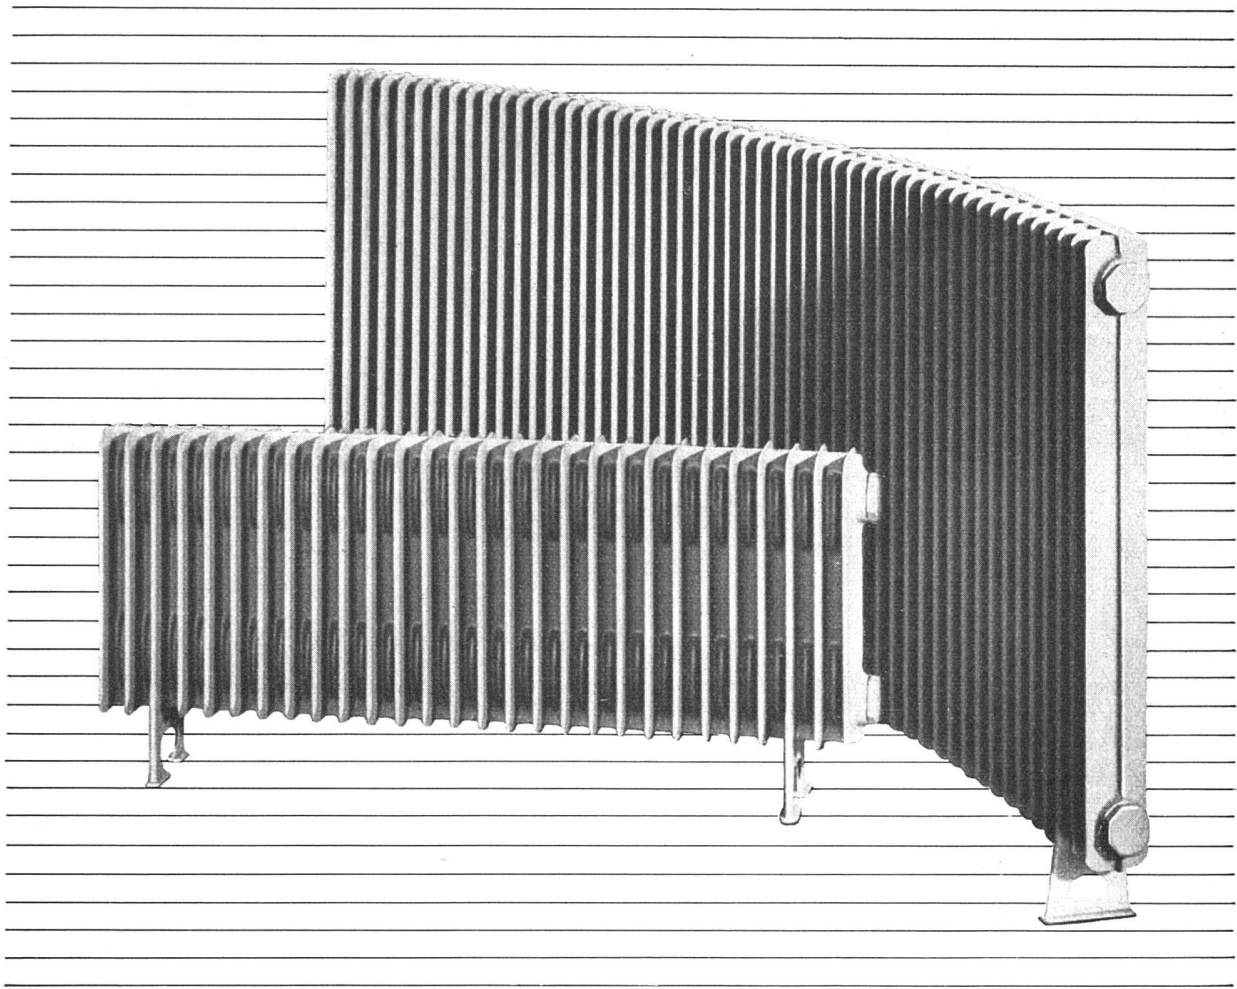

F. BENDER / ZÜRICH
 OBERDORFSTRASSE 9 UND 10 / TELEPHON 343650

Feine Beschläge

BESICHTIGEN SIE MEINE AUSSTELLUNG IN DER BAUMUSTER-CENTRALE ZÜRICH

FÜR SIEDLUNGSBAUTEN

eignet sich der formschöne und raumsparende Lamella-Radiator am besten. Dank seiner schmalen Form kann er ohne Nische unter die Fenster montiert werden. – Der Lamella-Radiator gestattet bauseits große Einsparungen, auch beim Anstrich, und bietet höchsten Komfort