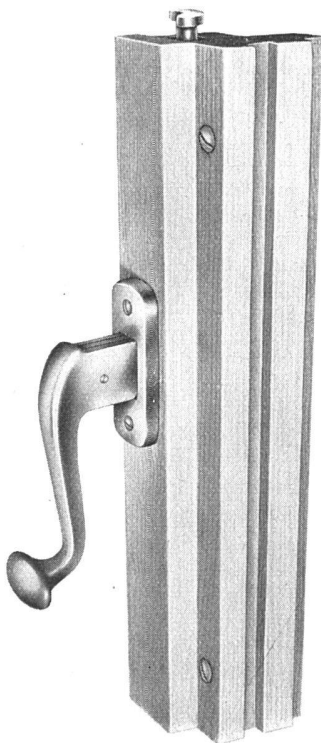

### SPÜLAPPARAT

Montage an der Wand und 14 Liter Spülmenge garantieren überlegene Spülwirkung  
Vollständige Korrosions- und Alterungsbeständigkeit  
Absolute Betriebssicherheit  
Praktisch unbegrenzte Lebensdauer  
Auszeichnung 1953: SWB «Die gute Form»  
Ständige Ausstellung: Baumusterzentrale Zürich  
Lieferbar durch den Sanitär-Grosshandel

Tiefenhöfe 8 / Paradeplatz 5

Telefon (051) 23 97 50

Neue, verdeckte  
**«HANSCH»-**  
Espagnolette

Griff auch in Kugelform lieferbar mit unsichtbarer Schließzunge im Falz auf Mitte Flügelhöhe. Die Griffhöhe ist vom Mittelverschluß unabhängig. Dornmaß nur 10 mm, daher für eine minimale Mittelpartie verwendbar. Bei einflügeliger Partie ohne Deckleiste montierbar.