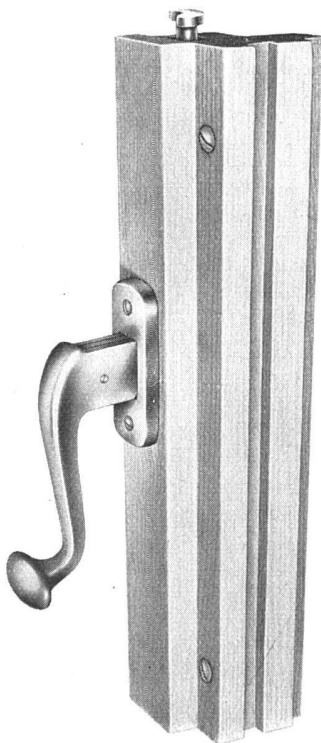

Download PDF: 24.04.2025

ETH-Bibliothek Zürich, E-Periodica, <https://www.e-periodica.ch>

TRUEB

GEBERIT PVC

SPÜLAPPARAT

Montage an der Wand und 14 Liter Spülmenge garantieren überlegene Spülwirkung
Vollständige Korrosions- und Alterungsbeständigkeit
Absolute Betriebssicherheit
Praktisch unbegrenzte Lebensdauer
Auszeichnung 1953: SWB «Die gute Form»
Ständige Ausstellung: Baumusterzentrale Zürich
Lieferbar durch den Sanitär-Grosshandel

Tiefenhöfe 8 / Paradeplatz 5

Telefon (051) 23 97 50

Neue, verdeckte
«HANSCH»-
Espagnolette

Griff auch in Kugelform lieferbar mit unsichtbarer Schließzunge im Falz auf Mitte Flügelhöhe. Die Griffhöhe ist vom Mittelverschluß unabhängig. Dornmaß nur 10 mm, daher für eine minimale Mittelpartie verwendbar. Bei einflügeliger Partie ohne Deckleiste montierbar.