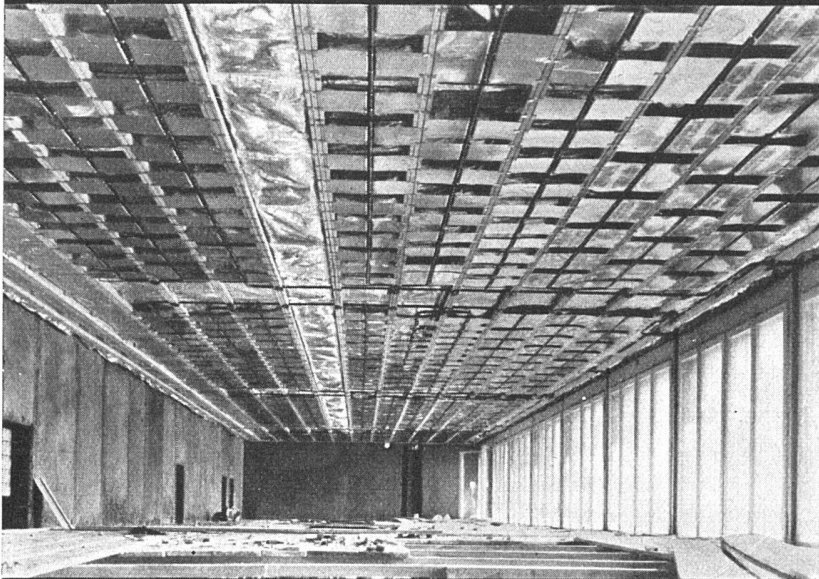

GEGEN KÄLTE UND WÄRME MIT

ISOLIEREN

Das ALFOL Isolier-Verfahren mit Aluminium-Folien hat sich bei Strahlungsheizungen hervorragend bewährt. ALFOL verhindert Strahlungsverluste in einzigartiger Weise.

ALFOL, seit 20 Jahren mit Erfolg angewendet, ist **unbrennbar, ungezieferfrei, staubfrei, fäulnisfrei, geruchlos, nicht hygroskopisch, praktisch gewichtlos.**

Verkauf, Beratung und Montage durch

INGENIEURBUREAU DR. ING. M. KOENIG, ZÜRICH 1

Tiefenhöfe 8 / Paradeplatz 5

Telefon (051) 23 97 50