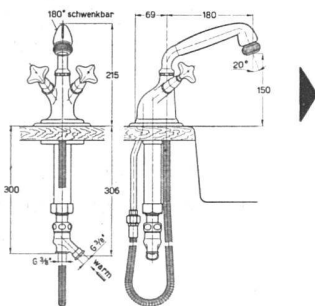

#### JRG-LIGU NR. 1230

Einloch-Spültisch-Mischbatterie mit ausziehbarer Handbrause und umstellbarem Brausekopf für Strahl und Brause, Rotguß, mit austauschbaren Bronze-Schraubsitzen und Anschluß-T-Stück.