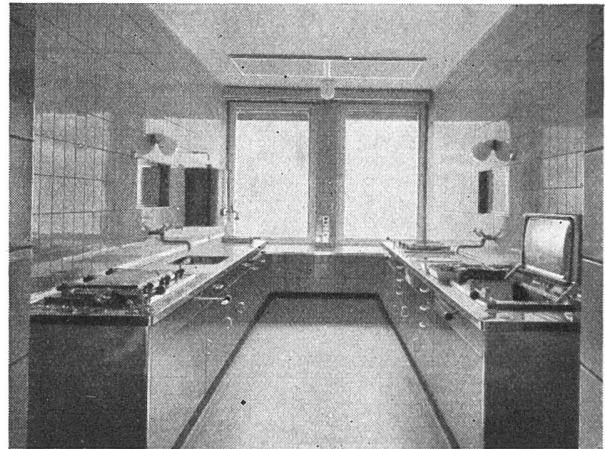

Abbildung: Anlage im Stadtspital Waid, Zürich

Hochdruck - Instrumenten - Sterilisation

Zentraler Schnellverschluß, rasche und sichere
Sterilisation mit Dampf, 2 atü; 132,8° C, oder Heiß-
wasser. Kombinierbar als Spüler und Wascher.
Bedienung mittels Einsteuerventil.

Beratung und Offerten durch die Alleinhersteller:

M. SCHAERER AG. BERN

Fabrik in WABERN bei Bern

Briefadresse: Transit-Postfach 1195 BERN • Telephon (031) 5 29 25