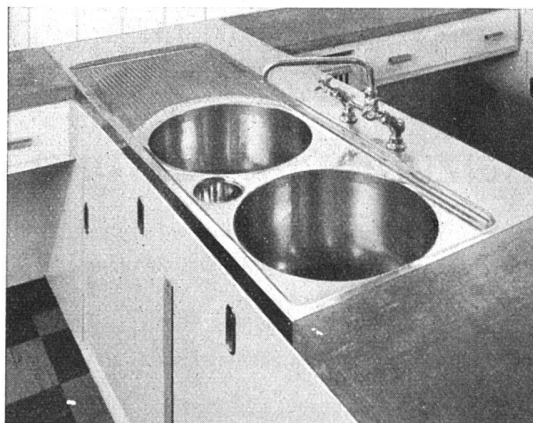

Holz- und Steinpflästerungen

MAURER & HÖSLI ZÜRICH

Strassenbauunternehmung

GABS

**Hängeregistratur
für Zeichnungen und Pläne**

Das einzige neuzeitliche und wirtschaftliche System für die Registrierung und Archivierung von großformatigen Akten

Verlangen Sie Prospekt und Beratung oder besuchen Sie uns an der Mustermesse Basel, Halle XI, Stand Nr. 4165

GABS AG, Wallisellen

Telephon (051) 93 25 93

Fresco - Spültische

aus rostfreiem Chromstahl mit den runden Becken und dem separaten Ausguß sind die in Schulküchen mit Vorliebe verwendete Bauart. Sie zeigen der künftigen Hausfrau, wie durch zweckmäßige Einrichtungen die Küchenarbeit erleichtert und heißes Wasser gespart werden kann. Verlangen Sie unsere Schulküchen-Referenzen.