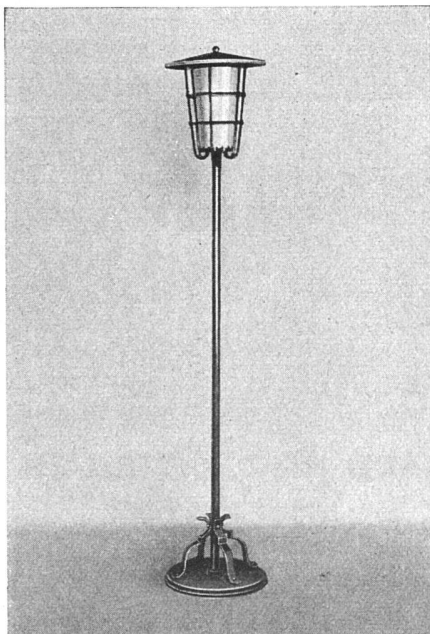

No. 1800 Ouchy

Zu beziehen durch
Elektro-Fachgeschäfte

Gegründet 1921

ALFRED R. MÜLLER, BASEL 7

INH.: FRAU LÉONIE MÜLLER

AMBA Beleuchtungskörper- und Metallwaren-
fabrik / Fabrique de lustrerie en métal

Hammerstraße 142 Telephon (061) 323350

MINIMAX

modernste

Feuerlöscher

MINIMAX A.G. ZÜRICH 8
Tel. (051) 34 36 30/31